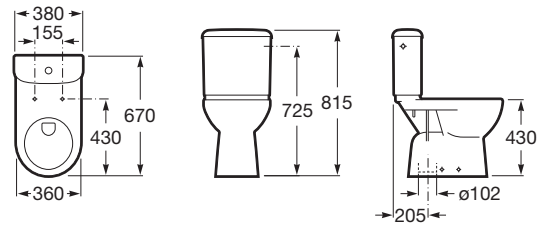

ACCESS

Vas WC pe pardoseală, cu evacuare verticală

DIMENSIUNI

Lungime	380 mm
Lățime	670 mm
Înălțime	815 mm

CULORI ȘI FINISAJE

00 White

PRE (FĂRĂ TVA) (FĂRĂ TVA)

878,00 LEI

SCHIȚE TEHNICE

CARACTERISTICI

Formă: Rotundă

Set de fixare: Inclus

Sistem de evacuare: Spălare cu jet de apă

Tip ieșire: Vertical

Tip instalare: Pe pardoseală

COMPATIBIL CU

Rezervor WC, mecanism cu dublă acționare 6/3 L, admisie laterală

341230..0

Scaun pentru closet

80123D..4

Scaun și capac pentru closet

801230..4

M3 - Capac WC cu funcție de spălare, temperatură apă 37°C, formă rotundă. Necesită conexiune la reeaua de curent electric.

804052..1

Premium Round - Capac WC cu funcție de bideu

804006001

Advance Round - Capac WC cu funcție de bideu

804001001

Access

O colecție destinată grupurilor cu probleme de mobilitate, care au nevoie de soluții ergonomice, versatile și sofisticate pentru spațiul din baie. Calitate, funcționalitate și design pentru bunăstare, confort și comoditate din toate punctele de vedere.