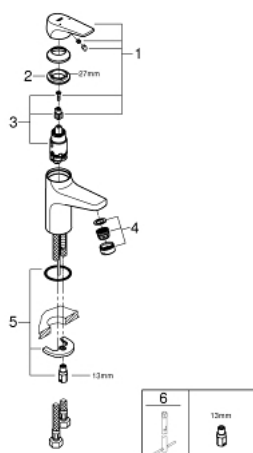

## 23 752 000 BAUFLOW BATERIE LAVOAR MONOCOMANDĂ 1/2" MĂRIMEA S

### DESCRIEREA PRODUSULUI

- instalare pe o singură gaură
- mâner din metal
- cartuș ceramic de 28 mm GROHE Longlife
- suprafață cromată GROHE StarLight
- aerator GROHE EcoJoy cu debit 5.7 l/min
- sistem rapid de instalare
- corp fără orificiu tijă set de evacuare
- racorduri flexibile de conectare la apă

## 23 752 000 BAUFLOW BATERIE LAVOAR MONOCOMANDĂ 1/2" &quot; ; MĂRIMEA S

### PIESE DE SCHIMB

- 1: Braț (Order-nr. 46701000)
- 2: inel de fixare (Order-nr. 46715000)
- 3: Cartuș (Order-nr. 46580000)
- 4: Aerator (Order-nr. 48159000)
- 5: Ansamblu de fixare a tijei nefiletate (Order-nr. 46249000)
- 6: Cheie pentru montare (Order-nr. 19017000)\*