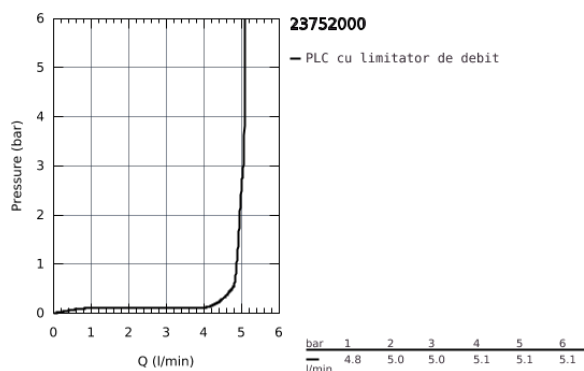

## 23 752 000 BAUFLOW BATERIE LAVOAR MONOCOMANDĂ 1/2" MĂRIMEA S

### DESCRIEREA PRODUSULUI

- instalare pe o singură gaură
- mâner din metal
- cartuș ceramic de 28 mm GROHE Longlife
- suprafață cromată GROHE StarLight
- aerator GROHE EcoJoy cu debit 5.7 l/min
- sistem rapid de instalare
- corp fără orificiu tijă set de evacuare
- racorduri flexibile de conectare la apă

## 23 752 000 BAUFLOW BATERIE LAVOAR MONOCOMANDĂ 1/2" &quot; ; MĂRIMEA S