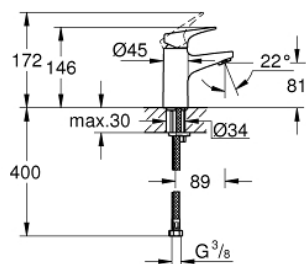

## 23 752 000 BAUFLOW BATERIE LAVOAR MONOCOMANDĂ 1/2" MĂRIMEA S

### DESCRIEREA PRODUSULUI

- instalare pe o singură gaură
- mâner din metal
- cartuș ceramic de 28 mm GROHE Longlife
- suprafață cromată GROHE StarLight
- aerator GROHE EcoJoy cu debit 5.7 l/min
- sistem rapid de instalare
- corp fără orificiu tijă set de evacuare
- racorduri flexibile de conectare la apă

## 23 752 000 BAUFLOW BATERIE LAVOAR MONOCOMANDĂ 1/2" &quot; ; MĂRIMEA S

### PIESE DE SCHIMB

- 1: Braț (Order-nr. 46701000)
- 2: inel de fixare (Order-nr. 46715000)
- 3: Cartuș (Order-nr. 46580000)
- 4: Aerator (Order-nr. 48159000)
- 5: Ansamblu de fixare a tijei nefiletate (Order-nr. 46249000)
- 6: Cheie pentru montare (Order-nr. 19017000)\*