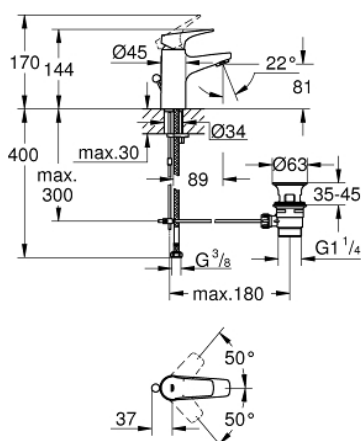

## 23 751 000 BAUFLOW BATERIE LAVOAR MONOCOMANDĂ 1/2" &quot; MĂRIMEA S

### DESCRIEREA PRODUSULUI

- instalare pe o singură gaură
- mâner din metal
- cartuș ceramic de 28 mm GROHE Longlife
- suprafață cromată GROHE StarLight
- aerator GROHE EcoJoy cu debit 5.7 l/min
- sistem rapid de instalare
- set evacuare cu tijă plastică 1 1/4"
- racorduri flexibile de conectare la apă

## 23 751 000 BAUFLOW BATERIE LAVOAR MONOCOMANDĂ 1/2" MĂRIMEA S

### PIESE DE SCHIMB

- 1: Braț (Order-nr. 46701000)
  - 2: inel de fixare (Order-nr. 46715000)
  - 3: Cartuș (Order-nr. 46580000)
  - 4: Tijă verticală (Order-nr. 06329000)
  - 5: Aerator (Order-nr. 48159000)
  - 6: Ansamblu de fixare a tije nefiletate (Order-nr. 46249000)
  - 7: Set de scurgere 1 1/4" (Order-nr. 28910000)
  - 7.1: Fișa de conectare (Order-nr. 07182000)
  - 7.2: Tijă cu bilă (Order-nr. 07052000)
  - 8: Tijă cu bilă (Order-nr. 07341000)\*
  - 9: Cheie pentru montare (Order-nr. 19017000)\*
- \* Optional accessories