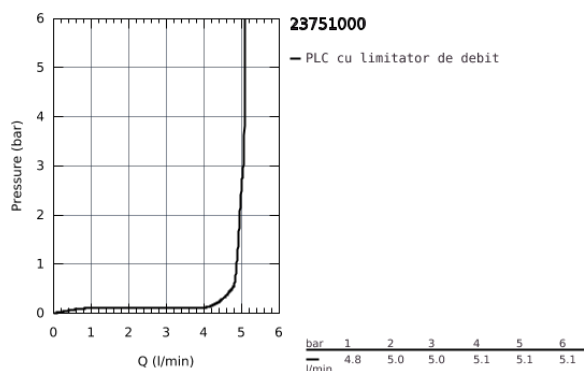

## 23 751 000 BAUFLOW BATERIE LAVOAR MONOCOMANDĂ 1/2" &quot; MĂRIMEA S

### DESCRIEREA PRODUSULUI

- instalare pe o singură gaură
- mâner din metal
- cartuș ceramic de 28 mm GROHE Longlife
- suprafață cromată GROHE StarLight
- aerator GROHE EcoJoy cu debit 5.7 l/min
- sistem rapid de instalare
- set evacuare cu tijă plastică 1 1/4"
- racorduri flexibile de conectare la apă

## 23 751 000 BAUFLOW BATERIE LAVOAR MONOCOMANDĂ 1/2" MĂRIMEA S