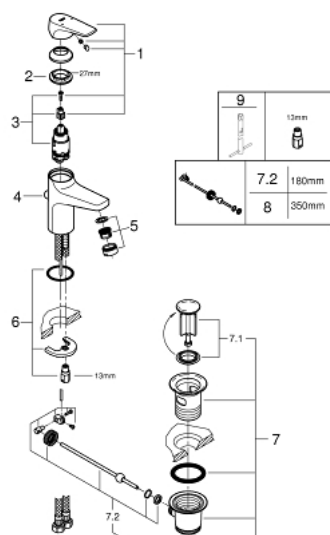

## 23 751 000 BAUFLOW BATERIE LAVOAR MONOCOMANDĂ 1/2" &quot; MĂRIMEA S

### DESCRIEREA PRODUSULUI

- instalare pe o singură gaură
- mâner din metal
- cartuș ceramic de 28 mm GROHE Longlife
- suprafață cromată GROHE StarLight
- aerator GROHE EcoJoy cu debit 5.7 l/min
- sistem rapid de instalare
- set evacuare cu tijă plastică 1 1/4"
- racorduri flexibile de conectare la apă

## 23 751 000 BAUFLOW BATERIE LAVOAR MONOCOMANDĂ 1/2" MĂRIMEA S

### PIESE DE SCHIMB

- 1: Braț (Order-nr. 46701000)
  - 2: inel de fixare (Order-nr. 46715000)
  - 3: Cartuș (Order-nr. 46580000)
  - 4: Tijă verticală (Order-nr. 06329000)
  - 5: Aerator (Order-nr. 48159000)
  - 6: Ansamblu de fixare a tije nefiletate (Order-nr. 46249000)
  - 7: Set de scurgere 1 1/4" (Order-nr. 28910000)
  - 7.1: Fișa de conectare (Order-nr. 07182000)
  - 7.2: Tijă cu bilă (Order-nr. 07052000)
  - 8: Tijă cu bilă (Order-nr. 07341000)\*
  - 9: Cheie pentru montare (Order-nr. 19017000)\*
- \* Optional accessories