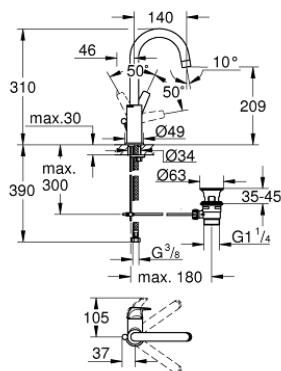

23 753 000 BAUFLOW BATERIE LAVOAR MONOCOMANDĂ 1/2" MĂRIMEA L

DESCRIEREA PRODUSULUI

- instalare pe o singură gaură
- mâner din metal
- cartuș ceramic de 28 mm GROHE Longlife
- suprafață cromată GROHE StarLight
- aerator GROHE EcoJoy cu debit 5.7 l/min
- sistem rapid de instalare
- pipă tubulară pivotantă
- set evacuare cu tijă plastică 1 1/4"
- racorduri flexibile de conectare la apă

23 753 000 BAUFLOW BATERIE LAVOAR MONOCOMANDĂ 1/2" MĂRIMEA L

PIESE DE SCHIMB

- 1: Braț (Order-nr. 46771000)
 - 2: capac (Order-nr. 46581000)
 - 3: inel de fixare (Order-nr. 46715000)
 - 4: Cartuș (Order-nr. 46580000)
 - 5: Aerator (Order-nr. 13935000)
 - 6: inel de siguranță (Order-nr. 4825700M)
 - 7: Tijă verticală (Order-nr. 06329000)
 - 8: Ansamblu de fixare a tijei nefiletate (Order-nr. 46249000)
 - 9: Set de scurgere 1 1/4" (Order-nr. 28910000)
 - 9.1: Fișa de conectare (Order-nr. 07182000)
 - 9.2: Tijă cu bilă (Order-nr. 07052000)
 - 10: Tijă cu bilă (Order-nr. 07341000)*
 - 11: Cheie pentru montare (Order-nr. 19017000)*
- * Optional accessories