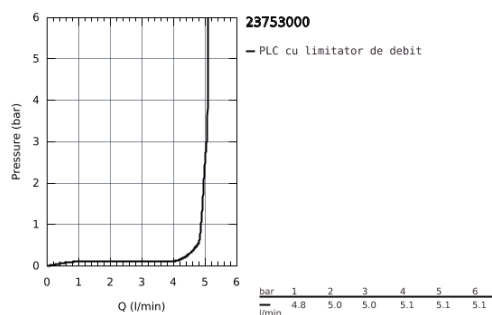

23 753 000 BAUFLOW BATERIE LAVOAR MONOCOMANDĂ 1/2" MĂRIMEA L

DESCRIEREA PRODUSULUI

- instalare pe o singură gaură
- mâner din metal
- cartuș ceramic de 28 mm GROHE Longlife
- suprafață cromată GROHE StarLight
- aerator GROHE EcoJoy cu debit 5.7 l/min
- sistem rapid de instalare
- pipă tubulară pivotantă
- set evacuare cu tijă plastică 1 1/4"
- racorduri flexibile de conectare la apă

23 753 000 BAUFLOW BATERIE LAVOAR MONOCOMANDĂ 1/2" MĂRIMEA L

PIESE DE SCHIMB

- 1: Braț (Order-nr. 46771000)
 - 2: capac (Order-nr. 46581000)
 - 3: inel de fixare (Order-nr. 46715000)
 - 4: Cartuș (Order-nr. 46580000)
 - 5: Aerator (Order-nr. 13935000)
 - 6: inel de siguranță (Order-nr. 4825700M)
 - 7: Tijă verticală (Order-nr. 06329000)
 - 8: Ansamblu de fixare a tijei nefiletate (Order-nr. 46249000)
 - 9: Set de scurgere 1 1/4" (Order-nr. 28910000)
 - 9.1: Fișa de conectare (Order-nr. 07182000)
 - 9.2: Tijă cu bilă (Order-nr. 07052000)
 - 10: Tijă cu bilă (Order-nr. 07341000)*
 - 11: Cheie pentru montare (Order-nr. 19017000)*
- * Optional accessories