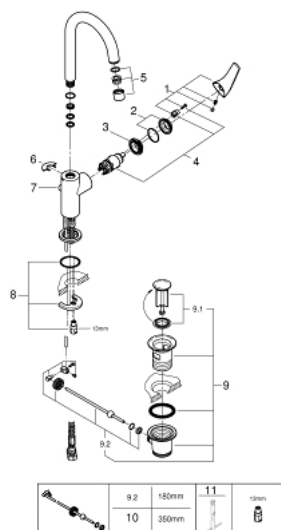

23 753 000 BAUFLOW BATERIE LAVOAR MONOCOMANDĂ 1/2" MĂRIMEA L

DESCRIEREA PRODUSULUI

- instalare pe o singură gaură
- mâner din metal
- cartuș ceramic de 28 mm GROHE Longlife
- suprafață cromată GROHE StarLight
- aerator GROHE EcoJoy cu debit 5.7 l/min
- sistem rapid de instalare
- pipă tubulară pivotantă
- set evacuare cu tijă plastică 1 1/4"
- racorduri flexibile de conectare la apă

23 753 000 BAUFLOW BATERIE LAVOAR MONOCOMANDĂ 1/2" MĂRIMEA L

PIESE DE SCHIMB

- 1: Braț (Order-nr. 46771000)
 - 2: capac (Order-nr. 46581000)
 - 3: inel de fixare (Order-nr. 46715000)
 - 4: Cartuș (Order-nr. 46580000)
 - 5: Aerator (Order-nr. 13935000)
 - 6: inel de siguranță (Order-nr. 4825700M)
 - 7: Tijă verticală (Order-nr. 06329000)
 - 8: Ansamblu de fixare a tijei nefiletate (Order-nr. 46249000)
 - 9: Set de scurgere 1 1/4" (Order-nr. 28910000)
 - 9.1: Fișa de conectare (Order-nr. 07182000)
 - 9.2: Tijă cu bilă (Order-nr. 07052000)
 - 10: Tijă cu bilă (Order-nr. 07341000)*
 - 11: Cheie pentru montare (Order-nr. 19017000)*
- * Optional accessories