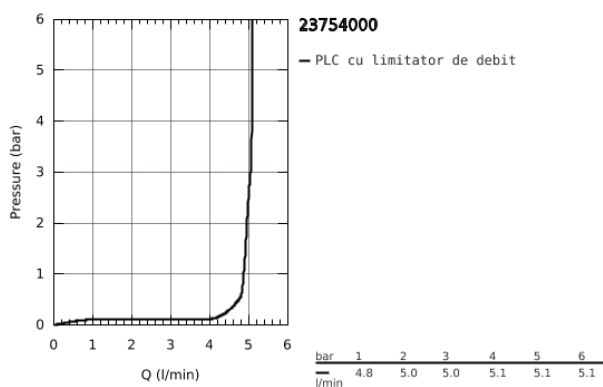

23 754 000 BAUFLOW BATERIE BIDEU MONOCOMANDĂ 1/2"

DESCRIEREA PRODUSULUI

- instalare pe o singură gaură
- mâner din metal
- cartuș ceramic de 28 mm GROHE Longlife
- suprafață cromată GROHE StarLight
- aerator GROHE EcoJoy cu debit 5.7 l/min
- sistem rapid de instalare
- cu racord cu bilă
- set evacuare cu tijă
- racorduri flexibile de conectare la apă

23 754 000 BAUFLOW BATERIE BIDEU MONOCOMANDĂ 1/2"

PIESE DE SCHIMB

- 1: Braț (Order-nr. 46701000)
- 2: inel de fixare (Order-nr. 46715000)
- 3: Cartuș (Order-nr. 46580000)
- 4: Tijă verticală (Order-nr. 06329000)
- 5: Aerator (Order-nr. 48159000)
- 6: Ansamblu de fixare a tijei nefiletate (Order-nr. 46249000)
- 7: Set de scurgere 1 1/4" (Order-nr. 28910000)
- 7.1: Fișa de conectare (Order-nr. 07182000)
- 7.2: Tijă cu bilă (Order-nr. 07052000)
- 8: Tijă cu bilă (Order-nr. 07341000)*
- 9: Cheie pentru montare (Order-nr. 19017000)*