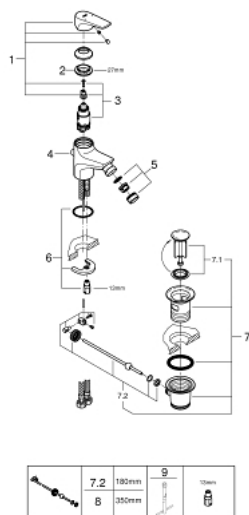

23 754 000 BAUFLOW BATERIE BIDEU MONOCOMANDĂ 1/2"

DESCRIEREA PRODUSULUI

- instalare pe o singură gaură
- mâner din metal
- cartuș ceramic de 28 mm GROHE Longlife
- suprafață cromată GROHE StarLight
- aerator GROHE EcoJoy cu debit 5.7 l/min
- sistem rapid de instalare
- cu racord cu bilă
- set evacuare cu tijă
- racorduri flexibile de conectare la apă

23 754 000 BAUFLOW BATERIE BIDEU MONOCOMANDĂ 1/2"

PIESE DE SCHIMB

- 1: Braț (Order-nr. 46701000)
- 2: inel de fixare (Order-nr. 46715000)
- 3: Cartuș (Order-nr. 46580000)
- 4: Tijă verticală (Order-nr. 06329000)
- 5: Aerator (Order-nr. 48159000)
- 6: Ansamblu de fixare a tijei nefiletate (Order-nr. 46249000)
- 7: Set de scurgere 1 1/4" (Order-nr. 28910000)
- 7.1: Fișa de conectare (Order-nr. 07182000)
- 7.2: Tijă cu bilă (Order-nr. 07052000)
- 8: Tijă cu bilă (Order-nr. 07341000)*
- 9: Cheie pentru montare (Order-nr. 19017000)*