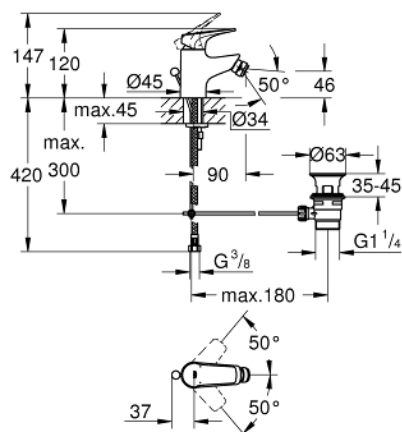

23 754 000 BAUFLOW BATERIE BIDEU MONOCOMANDĂ 1/2"

DESCRIEREA PRODUSULUI

- instalare pe o singură gaură
- mâner din metal
- cartuș ceramic de 28 mm GROHE Longlife
- suprafață cromată GROHE StarLight
- aerator GROHE EcoJoy cu debit 5.7 l/min
- sistem rapid de instalare
- cu racord cu bilă
- set evacuare cu tijă
- racorduri flexibile de conectare la apă

23 754 000 BAUFLOW BATERIE BIDEU MONOCOMANDĂ 1/2"

PIESE DE SCHIMB

- 1: Braț (Order-nr. 46701000)
- 2: inel de fixare (Order-nr. 46715000)
- 3: Cartuș (Order-nr. 46580000)
- 4: Tijă verticală (Order-nr. 06329000)
- 5: Aerator (Order-nr. 48159000)
- 6: Ansamblu de fixare a tijei nefiletate (Order-nr. 46249000)
- 7: Set de scurgere 1 1/4" (Order-nr. 28910000)
- 7.1: Fișa de conectare (Order-nr. 07182000)
- 7.2: Tijă cu bilă (Order-nr. 07052000)
- 8: Tijă cu bilă (Order-nr. 07341000)*
- 9: Cheie pentru montare (Order-nr. 19017000)*