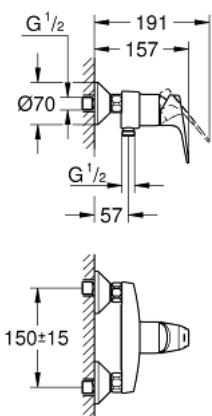

23 755 000 BAUFLOW BATERIE DUȘ MONOCOMANDĂ 1/2"

DESCRIEREA PRODUSULUI

- montare pe perete
- mâner din metal
- cartuș ceramic de 46 mm GROHE Longlife
- suprafață cromată GROHE StarLight
- limitator de debit reglabil
- scurgere duș inferioară 1/2" cu supapă integrată contra refluxului
- conexiuni excentrice
- ornamente metalice
- protecție împotriva refluxului

23 755 000 BAUFLOW BATERIE DUȘ MONOCOMANDĂ 1/2"

PIESE DE SCHIMB

- 1: Braț (Order-nr. 46702000)
 - 2: Cartuș (Order-nr. 46048000)
 - 3: capac (Order-nr. 46584000)
 - 4: Conexiuni excentrice (Order-nr. 12075000)
 - 4.1: etanșare (Order-nr. 0138600M)
 - 4.2: Șild (Order-nr. 0221000M)
 - 5: Racord cu șurub 1/2" (Order-nr. 45044000)
 - 6: Ventil de reținere (Order-nr. 08565000)
 - 7: Prelungire 3/4", 20 mm (Order-nr. 0713000M)*
 - 8: piuliță specială (Order-nr. 19377000)*
 - 9: Limitator de temperatură (Order-nr. 46375000)*
- * Optional accessories