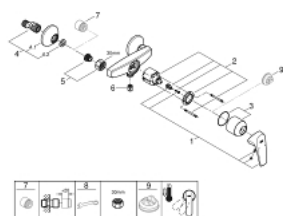

23 755 000 BAUFLOW BATERIE DUȘ MONOCOMANDĂ 1/2"

DESCRIEREA PRODUSULUI

- montare pe perete
- mâner din metal
- cartuș ceramic de 46 mm GROHE Longlife
- suprafață cromată GROHE StarLight
- limitator de debit reglabil
- scurgere duș inferioară 1/2" cu supapă integrată contra refluxului
- conexiuni excentrice
- ornamente metalice
- protecție împotriva refluxului

23 755 000 BAUFLOW BATERIE DUȘ MONOCOMANDĂ 1/2"

PIESE DE SCHIMB

- 1: Braț (Order-nr. 46702000)
 - 2: Cartuș (Order-nr. 46048000)
 - 3: capac (Order-nr. 46584000)
 - 4: Conexiuni excentrice (Order-nr. 12075000)
 - 4.1: etanșare (Order-nr. 0138600M)
 - 4.2: Șild (Order-nr. 0221000M)
 - 5: Racord cu șurub 1/2" (Order-nr. 45044000)
 - 6: Ventil de reținere (Order-nr. 08565000)
 - 7: Prelungire 3/4", 20 mm (Order-nr. 0713000M)*
 - 8: piuliță specială (Order-nr. 19377000)*
 - 9: Limitator de temperatură (Order-nr. 46375000)*
- * Optional accessories