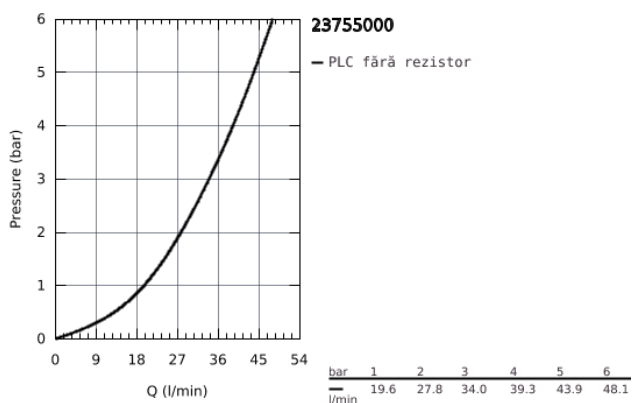

23 755 000 BAUFLOW BATERIE DUȘ MONOCOMANDĂ 1/2"

DESCRIEREA PRODUSULUI

- montare pe perete
- mâner din metal
- cartuș ceramic de 46 mm GROHE Longlife
- suprafață cromată GROHE StarLight
- limitator de debit reglabil
- scurgere duș inferioară 1/2" cu supapă integrată contra refluxului
- conexiuni excentrice
- ornamente metalice
- protecție împotriva refluxului