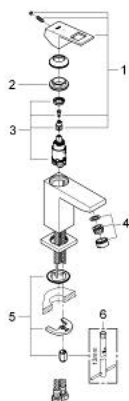

23.392.00E EUROCUBE BATERIE LAVOAR MONOCOMANDĂ 1/2" " MĂRIMEA S

DESCRIEREA PRODUSULUI

- instalare pe o singură gaură
- mâner din metal
- GROHE SilkMove ES 28 mm cartuş ceramic cu economisire de energie prin pornire rece
- cu limitator de temperatură
- suprafață cromată GROHE StarLight
- aerator GROHE EcoJoy cu debit 5.7 l/min
- sistem rapid de montare GROHE FastFixation Plus
- corp fără orificiu tijă set de evacuare
- racorduri flexibile de conectare la apă

Certificate NF - Classement E00 Ch3 A3 U3

23.392.00E **EUROCUBE BATERIE LAVOAR MONOCOMANDĂ 1/2" "**
MĂRIMEA S

PIESE DE SCHIMB

- 1: Braț (Order-nr. 46866000)
- 2: inel de fixare (Order-nr. 46715000)
- 3: Cartuș (Order-nr. 46580000)
- 4: Dispozitiv de îndreptare debit (Order-nr. 64450000)
- 5: Ansamblu de fixare a tijei nefiletate (Order-nr. 46645000)
- 6: Cheie pentru montare (Order-nr. 19017000)*