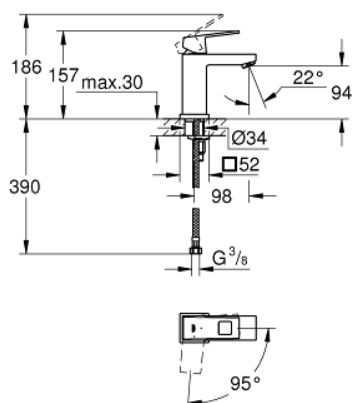

23.392.00E EUROCUBE BATERIE LAVOAR MONOCOMANDĂ 1/2" " MĂRIMEA S

DESCRIEREA PRODUSULUI

- instalare pe o singură gaură
- mâner din metal
- GROHE SilkMove ES 28 mm cartuş ceramic cu economisire de energie prin pornire rece
- cu limitator de temperatură
- suprafață cromată GROHE StarLight
- aerator GROHE EcoJoy cu debit 5.7 l/min
- sistem rapid de montare GROHE FastFixation Plus
- corp fără orificiu tijă set de evacuare
- racorduri flexibile de conectare la apă

Certificate NF - Classement E00 Ch3 A3 U3

23.392.00E **EUROCUBE BATERIE LAVOAR MONOCOMANDĂ 1/2" "**
MĂRIMEA S

PIESE DE SCHIMB

- 1: Braț (Order-nr. 46866000)
- 2: inel de fixare (Order-nr. 46715000)
- 3: Cartuș (Order-nr. 46580000)
- 4: Dispozitiv de îndreptare debit (Order-nr. 64450000)
- 5: Ansamblu de fixare a tijei nefiletate (Order-nr. 46645000)
- 6: Cheie pentru montare (Order-nr. 19017000)*