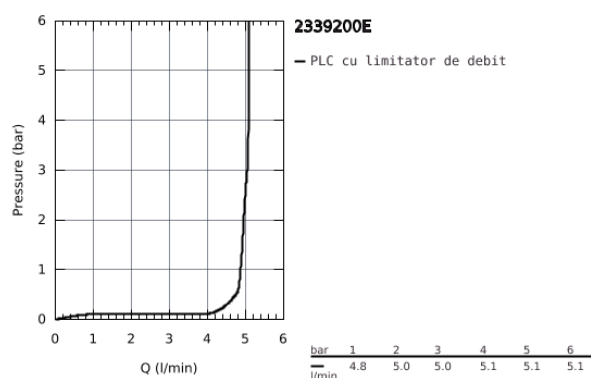

23.392.00E EUROCUBE BATERIE LAVOAR MONOCOMANDĂ 1/2" " MĂRIMEA S

DESCRIEREA PRODUSULUI

- instalare pe o singură gaură
- mâner din metal
- GROHE SilkMove ES 28 mm cartuş ceramic cu economisire de energie prin pornire rece
- cu limitator de temperatură
- suprafață cromată GROHE StarLight
- aerator GROHE EcoJoy cu debit 5.7 l/min
- sistem rapid de montare GROHE FastFixation Plus
- corp fără orificiu tijă set de evacuare
- racorduri flexibile de conectare la apă

Certificate NF - Classement E00 Ch3 A3 U3

23.392.00E **EUROCUBE BATERIE LAVOAR MONOCOMANDĂ 1/2" "**
MĂRIMEA S

PIESE DE SCHIMB

- 1: Braț (Order-nr. 46866000)
- 2: inel de fixare (Order-nr. 46715000)
- 3: Cartuș (Order-nr. 46580000)
- 4: Dispozitiv de îndreptare debit (Order-nr. 64450000)
- 5: Ansamblu de fixare a tijei nefiletate (Order-nr. 46645000)
- 6: Cheie pentru montare (Order-nr. 19017000)*