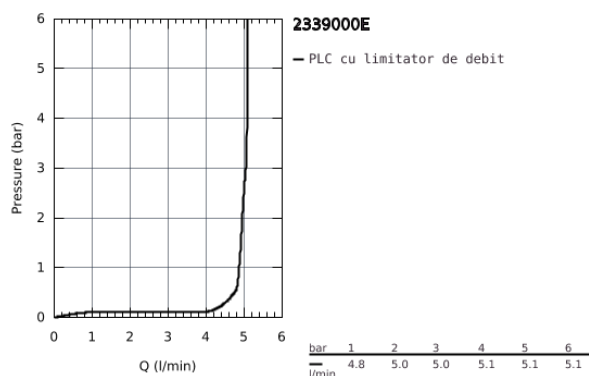

DESCRIEREA PRODUSULUI

- instalare pe o singură gaură
- mâner din metal
- GROHE SilkMove ES 28 mm cartuş ceramic cu economisire de energie prin pornire rece
- cu limitator de temperatură
- suprafață cromată GROHE StarLight
- aerator GROHE EcoJoy cu debit 5.7 l/min
- sistem rapid de montare GROHE FastFixation Plus
- set evacuare cu tijă
- racorduri flexibile de conectare la apă

Certificate NF - Classement E00 Ch3 A3 U3