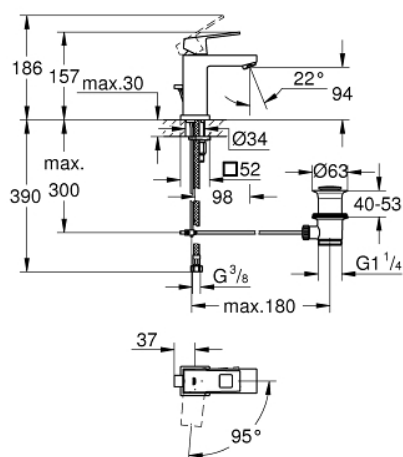

## 23.390.00E EUROCUBE BATERIE LAVOAR MONOCOMANDĂ 1/2" MĂRIMEA S

### DESCRIEREA PRODUSULUI

- instalare pe o singură gaură
- mâner din metal
- GROHE SilkMove ES 28 mm cartuş ceramic cu economisire de energie prin pornire rece
- cu limitator de temperatură
- suprafață cromată GROHE StarLight
- aerator GROHE EcoJoy cu debit 5.7 l/min
- sistem rapid de montare GROHE FastFixation Plus
- set evacuare cu tijă
- racorduri flexibile de conectare la apă

### PIESE DE SCHIMB

- 1: Braț (Order-nr. 46866000)
  - 2: inel de fixare (Order-nr. 46715000)
  - 3: Cartuș (Order-nr. 46580000)
  - 4: Dispozitiv de îndreptare debit (Order-nr. 64450000)
  - 5: Tijă verticală (Order-nr. 46787000)
  - 6: Ansamblu de fixare a tijei nefiletate (Order-nr. 46645000)
  - 7: Set de scurgere 1 1/4" (Order-nr. 28910000)
  - 7.1: Fișa de conectare (Order-nr. 07182000)
  - 7.2: Tijă cu bilă (Order-nr. 07052000)
  - 8: Cheie pentru montare (Order-nr. 19017000)\*
  - 9: Tijă cu bilă (Order-nr. 07341000)\*
- \* Optional accessories