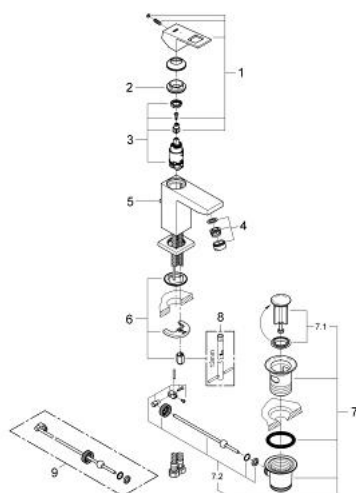

### DESCRIEREA PRODUSULUI

- instalare pe o singură gaură
- mâner din metal
- GROHE SilkMove ES 28 mm cartuş ceramic cu economisire de energie prin pornire rece
- cu limitator de temperatură
- suprafață cromată GROHE StarLight
- aerator GROHE EcoJoy cu debit 5.7 l/min
- sistem rapid de montare GROHE FastFixation Plus
- set evacuare cu tijă
- racorduri flexibile de conectare la apă

## 23.390.00E EUROCUBE BATERIE LAVOAR MONOCOMANDĂ 1/2" MĂRIMEA S

### PIESE DE SCHIMB

- 1: Braț (Order-nr. 46866000)
  - 2: inel de fixare (Order-nr. 46715000)
  - 3: Cartuș (Order-nr. 46580000)
  - 4: Dispozitiv de îndreptare debit (Order-nr. 64450000)
  - 5: Tijă verticală (Order-nr. 46787000)
  - 6: Ansamblu de fixare a tijei nefiletate (Order-nr. 46645000)
  - 7: Set de scurgere 1 1/4" (Order-nr. 28910000)
  - 7.1: Fișa de conectare (Order-nr. 07182000)
  - 7.2: Tijă cu bilă (Order-nr. 07052000)
  - 8: Cheie pentru montare (Order-nr. 19017000)\*
  - 9: Tijă cu bilă (Order-nr. 07341000)\*
- \* Optional accessories