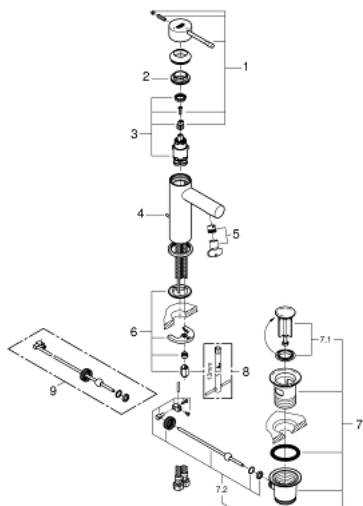

23.379.001 ESSENCE BATERIE LAVOAR MONOCOMANDĂ 1/2" " MĂRIMEA S

DESCRIEREA PRODUSULUI

- instalare pe o singură gaură
- mâner din metal
- GROHE SilkMove ES 28 mm cartuş ceramic cu economisire de energie prin pornire rece
- cu limitator de temperatură
- suprafață cromată GROHE StarLight
- aerator GROHE EcoJoy cu debit 5.7 l/min
- sistem de instalare GROHE FastFixation Plus
- set evacuare cu tijă
- racorduri flexibile de conectare la apă
- presiunea minimă recomandată 1.0 bar

23.379.001 ESSENCE BATERIE LAVOAR MONOCOMANDĂ 1/2" " ; MĂRIMEA S

PIESE DE SCHIMB

- 1: Braț (Order-nr. 46918000)
 - 2: inel de fixare (Order-nr. 46715000)
 - 3: Cartuș (Order-nr. 46580000)
 - 4: Tijă verticală (Order-nr. 46739000)
 - 5: Aerator (Order-nr. 46765000)
 - 6: Ansamblu de fixare a tijei nefiletate (Order-nr. 46645000)
 - 7: Set de scurgere 1 1/4" (Order-nr. 28910000)
 - 7.1: Fișa de conectare (Order-nr. 07182000)
 - 7.2: Tijă cu bilă (Order-nr. 07052000)
 - 8: Cheie pentru montare (Order-nr. 19017000)*
 - 9: Tijă cu bilă (Order-nr. 07341000)*
- * Optional accessories