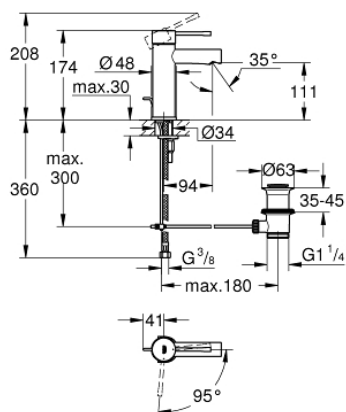

23.379.001 ESSENCE BATERIE LAVOAR MONOCOMANDĂ 1/2" " MĂRIMEA S

DESCRIEREA PRODUSULUI

- instalare pe o singură gaură
- mâner din metal
- GROHE SilkMove ES 28 mm cartuş ceramic cu economisire de energie prin pornire rece
- cu limitator de temperatură
- suprafață cromată GROHE StarLight
- aerator GROHE EcoJoy cu debit 5.7 l/min
- sistem de instalare GROHE FastFixation Plus
- set evacuare cu tijă
- racorduri flexibile de conectare la apă
- presiunea minimă recomandată 1.0 bar

23.379.001 ESSENCE BATERIE LAVOAR MONOCOMANDĂ 1/2" " ; MĂRIMEA S

PIESE DE SCHIMB

- 1: Braț (Order-nr. 46918000)
 - 2: inel de fixare (Order-nr. 46715000)
 - 3: Cartuș (Order-nr. 46580000)
 - 4: Tijă verticală (Order-nr. 46739000)
 - 5: Aerator (Order-nr. 46765000)
 - 6: Ansamblu de fixare a tijei nefiletate (Order-nr. 46645000)
 - 7: Set de scurgere 1 1/4" (Order-nr. 28910000)
 - 7.1: Fișa de conectare (Order-nr. 07182000)
 - 7.2: Tijă cu bilă (Order-nr. 07052000)
 - 8: Cheie pentru montare (Order-nr. 19017000)*
 - 9: Tijă cu bilă (Order-nr. 07341000)*
- * Optional accessories