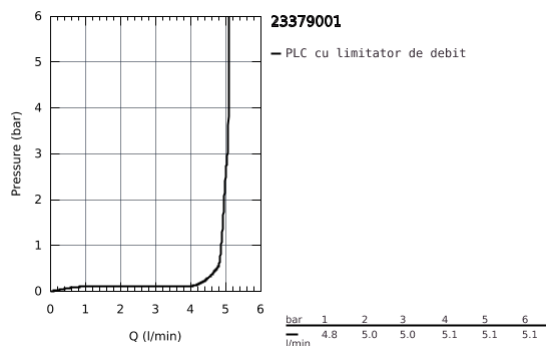

23.379.001 ESSENCE BATERIE LAVOAR MONOCOMANDĂ 1/2" " MĂRIMEA S

DESCRIEREA PRODUSULUI

- instalare pe o singură gaură
- mâner din metal
- GROHE SilkMove ES 28 mm cartuş ceramic cu economisire de energie prin pornire rece
- cu limitator de temperatură
- suprafață cromată GROHE StarLight
- aerator GROHE EcoJoy cu debit 5.7 l/min
- sistem de instalare GROHE FastFixation Plus
- set evacuare cu tijă
- racorduri flexibile de conectare la apă
- presiunea minimă recomandată 1.0 bar

23.379.001 ESSENCE BATERIE LAVOAR MONOCOMANDĂ 1/2" " ; MĂRIMEA S

PIESE DE SCHIMB

- 1: Braț (Order-nr. 46918000)
 - 2: inel de fixare (Order-nr. 46715000)
 - 3: Cartuș (Order-nr. 46580000)
 - 4: Tijă verticală (Order-nr. 46739000)
 - 5: Aerator (Order-nr. 46765000)
 - 6: Ansamblu de fixare a tijei nefiletate (Order-nr. 46645000)
 - 7: Set de scurgere 1 1/4" (Order-nr. 28910000)
 - 7.1: Fișa de conectare (Order-nr. 07182000)
 - 7.2: Tijă cu bilă (Order-nr. 07052000)
 - 8: Cheie pentru montare (Order-nr. 19017000)*
 - 9: Tijă cu bilă (Order-nr. 07341000)*
- * Optional accessories