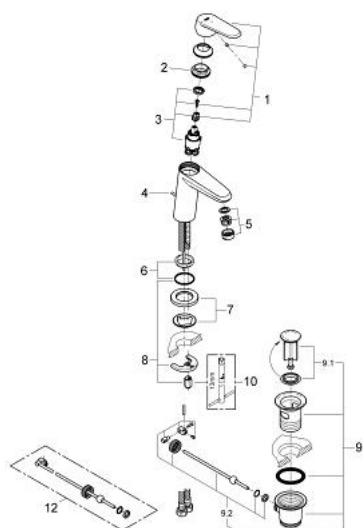

## 23 389 20E EURODISC COSMOPOLITAN BATERIE LAVOAR MONOCOMANDĂ 1/2" MĂRIMEA S

### DESCRIEREA PRODUSULUI

- instalare pe o singură gaură
- mâner din metal
- GROHE SilkMove ES 28 mm cartuş ceramic cu economisire de energie prin pornire rece
- cu limitator de temperatură
- suprafață cromată GROHE StarLight
- aerator GROHE EcoJoy cu debit 5.7 l/min
- sistem rapid de montare GROHE FastFixation Plus
- set evacuare cu tijă
- racorduri flexibile de conectare la apă
- presiunea minimă recomandată 1.0 bar

### PIESE DE SCHIMB

- 1: Braț (Order-nr. 46867000)
  - 2: inel de fixare (Order-nr. 46715000)
  - 3: Cartuș (Order-nr. 46580000)
  - 4: Tijă verticală (Order-nr. 46739000)
  - 5: Dispozitiv de îndreptare debit (Order-nr. 64450000)
  - 6: Inel de centrare (Order-nr. 46719000)
  - 7: Base plate (Order-nr. 48165000)
  - 8: Ansamblu de fixare a tijei nefiletate (Order-nr. 46645000)
  - 9: Set de scurgere 1 1/4" (Order-nr. 28910000)
  - 9.1: Fișa de conectare (Order-nr. 07182000)
  - 9.2: Tijă cu bilă (Order-nr. 07052000)
  - 10: Cheie pentru montare (Order-nr. 19017000)\*
  - 11: Tijă cu bilă (Order-nr. 07341000)\*
- \* Optional accessories