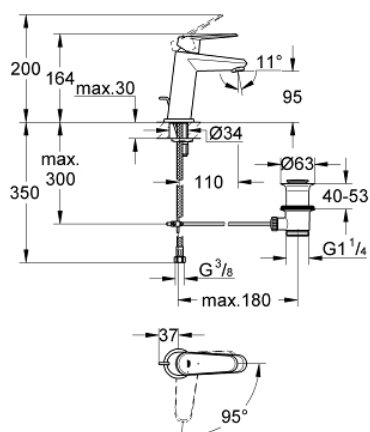

DESCRIEREA PRODUSULUI

- instalare pe o singură gaură
- mâner din metal
- GROHE SilkMove ES 28 mm cartuş ceramic cu economisire de energie prin pornire rece
- cu limitator de temperatură
- suprafață cromată GROHE StarLight
- aerator GROHE EcoJoy cu debit 5.7 l/min
- sistem rapid de montare GROHE FastFixation Plus
- set evacuare cu tijă
- racorduri flexibile de conectare la apă
- presiunea minimă recomandată 1.0 bar

Certificate NF - Classement E00 Ch3 A3 U3