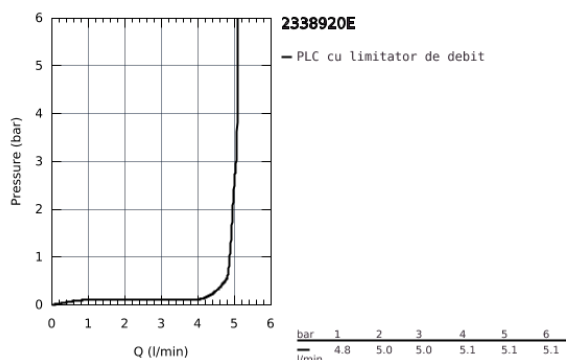

DESCRIEREA PRODUSULUI

- instalare pe o singură gaură
- mâner din metal
- GROHE SilkMove ES 28 mm cartuş ceramic cu economisire de energie prin pornire rece
- cu limitator de temperatură
- suprafață cromată GROHE StarLight
- aerator GROHE EcoJoy cu debit 5.7 l/min
- sistem rapid de montare GROHE FastFixation Plus
- set evacuare cu tijă
- racorduri flexibile de conectare la apă
- presiunea minimă recomandată 1.0 bar

Certificate NF - Classement E00 Ch3 A3 U3