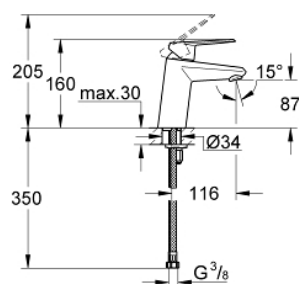

23 382 20E EURODISC COSMOPOLITAN BATERIE LAVOAR MONOCOMANDĂ 1/2" " MĂRIMEA S

DESCRIEREA PRODUSULUI

- instalare pe o singură gaură
- mâner din metal
- cartuș ceramic GROHE SilkMove ES de 35 mm cu funcție de economisire a energiei prin pornire pe rece
- limitator de debit reglabil
- reglare debit minim de aproximativ 2.5 l/min
- limitator temperatură
- suprafață cromată GROHE StarLight
- aerator GROHE EcoJoy cu debit 5.7 l/min
- sistem de instalare GROHE FastFixation cu suport de centrare
- corp fără orificiu tijă set de evacuare
- racorduri flexibile de conectare la apă
- presiunea minimă recomandată 1.0 bar

Certificate NF - Classement E00 Ch3 A3 U3

23.382.20E EURODISC COSMOPOLITAN BATERIE LAVOAR MONOCOMANDĂ 1/2" MĂRIMEA S

PIESE DE SCHIMB

- 1: Braț (Order-nr. 46864000)
 - 2: capac (Order-nr. 46492000)
 - 3: Limitator de temperatură (Order-nr. 46375000)
 - 4: Screw coupling (Order-nr. 46460000)
 - 5: Cartuș (Order-nr. 46863000)
 - 6: Dispozitiv de îndreptare debit (Order-nr. 64450000)
 - 7: Ansamblu de fixare a tije nefiletate (Order-nr. 46645000)
 - 8: Cheie pentru montare (Order-nr. 19017000)*
 - 9: Cheie tubulară (Order-nr. 19332000)*
- * Optional accessories