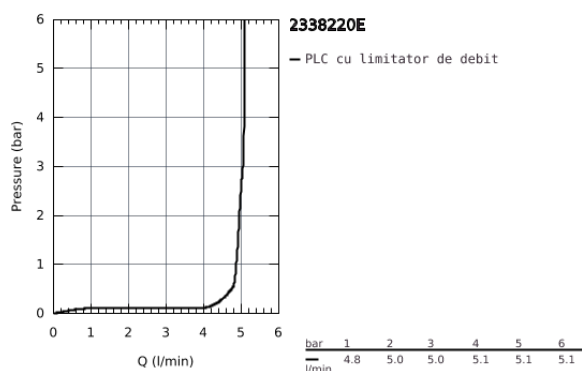

23 382 20E EURODISC COSMOPOLITAN BATERIE LAVOAR MONOCOMANDĂ 1/2" " MĂRIMEA S

DESCRIEREA PRODUSULUI

- instalare pe o singură gaură
- mâner din metal
- cartuș ceramic GROHE SilkMove ES de 35 mm cu funcție de economisire a energiei prin pornire pe rece
- limitator de debit reglabil
- reglare debit minim de aproximativ 2.5 l/min
- limitator temperatură
- suprafață cromată GROHE StarLight
- aerator GROHE EcoJoy cu debit 5.7 l/min
- sistem de instalare GROHE FastFixation cu suport de centrare
- corp fără orificiu tijă set de evacuare
- racorduri flexibile de conectare la apă
- presiunea minimă recomandată 1.0 bar

Certificate NF - Classement E00 Ch3 A3 U3

23.382.20E EURODISC COSMOPOLITAN BATERIE LAVOAR MONOCOMANDĂ 1/2" MĂRIMEA S

PIESE DE SCHIMB

- 1: Braț (Order-nr. 46864000)
 - 2: capac (Order-nr. 46492000)
 - 3: Limitator de temperatură (Order-nr. 46375000)
 - 4: Screw coupling (Order-nr. 46460000)
 - 5: Cartuș (Order-nr. 46863000)
 - 6: Dispozitiv de îndreptare debit (Order-nr. 64450000)
 - 7: Ansamblu de fixare a tije nefiletate (Order-nr. 46645000)
 - 8: Cheie pentru montare (Order-nr. 19017000)*
 - 9: Cheie tubulară (Order-nr. 19332000)*
- * Optional accessories