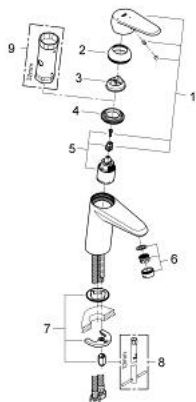

23 382 20E EURODISC COSMOPOLITAN BATERIE LAVOAR MONOCOMANDĂ 1/2" " MĂRIMEA S

DESCRIEREA PRODUSULUI

- instalare pe o singură gaură
- mâner din metal
- cartuș ceramic GROHE SilkMove ES de 35 mm cu funcție de economisire a energiei prin pornire pe rece
- limitator de debit reglabil
- reglare debit minim de aproximativ 2.5 l/min
- limitator temperatură
- suprafață cromată GROHE StarLight
- aerator GROHE EcoJoy cu debit 5.7 l/min
- sistem de instalare GROHE FastFixation cu suport de centrare
- corp fără orificiu tijă set de evacuare
- racorduri flexibile de conectare la apă
- presiunea minimă recomandată 1.0 bar

Certificate NF - Classement E00 Ch3 A3 U3

23.382.20E EURODISC COSMOPOLITAN BATERIE LAVOAR MONOCOMANDĂ 1/2" MĂRIMEA S

PIESE DE SCHIMB

- 1: Braț (Order-nr. 46864000)
 - 2: capac (Order-nr. 46492000)
 - 3: Limitator de temperatură (Order-nr. 46375000)
 - 4: Screw coupling (Order-nr. 46460000)
 - 5: Cartuș (Order-nr. 46863000)
 - 6: Dispozitiv de îndreptare debit (Order-nr. 64450000)
 - 7: Ansamblu de fixare a tije nefiletate (Order-nr. 46645000)
 - 8: Cheie pentru montare (Order-nr. 19017000)*
 - 9: Cheie tubulară (Order-nr. 19332000)*
- * Optional accessories