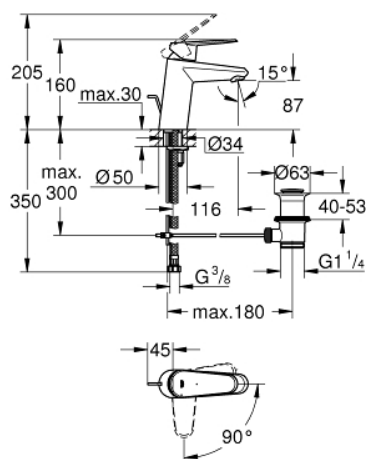

## 23 384 20E EURODISC COSMOPOLITAN BATERIE LAVOAR MONOCOMANDĂ 1/2" &quot; MĂRIMEA S

### DESCRIEREA PRODUSULUI

- instalare pe o singură gaură
- mâner din metal
- cartuș ceramic GROHE SilkMove ES de 35 mm cu funcție de economisire a energiei prin pornire pe rece
- limitator de debit reglabil
- reglare debit minim de aproximativ 2.5 l/min
- limitator temperatură
- suprafață cromată GROHE StarLight
- aerator GROHE EcoJoy cu debit 5.7 l/min
- sistem de instalare GROHE FastFixation cu suport de centrare
- set evacuare cu tijă
- racorduri flexibile de conectare la apă

## 23.384.20E EURODISC COSMOPOLITAN BATERIE LAVOAR MONOCOMANDĂ 1/2" MĂRIMEA S

### PIESE DE SCHIMB

- 1: Braț (Order-nr. 46864000)
  - 2: capac (Order-nr. 46492000)
  - 3: Limitator de temperatură (Order-nr. 46375000)
  - 4: Screw coupling (Order-nr. 46460000)
  - 5: Cartuș (Order-nr. 46863000)
  - 6: Tijă verticală (Order-nr. 46739000)
  - 7: Dispozitiv de îndreptare debit (Order-nr. 64450000)
  - 8: Ansamblu de fixare a tijei nefiletate (Order-nr. 46645000)
  - 9: Set de scurgere 1 1/4" (Order-nr. 28910000)
  - 9.1: Fișa de conectare (Order-nr. 07182000)
  - 9.2: Tijă cu bilă (Order-nr. 07052000)
  - 10: Cheie tubulară (Order-nr. 19332000)\*
  - 11: Cheie pentru montare (Order-nr. 19017000)\*
  - 12: Tijă cu bilă (Order-nr. 07341000)\*
- \* Optional accessories