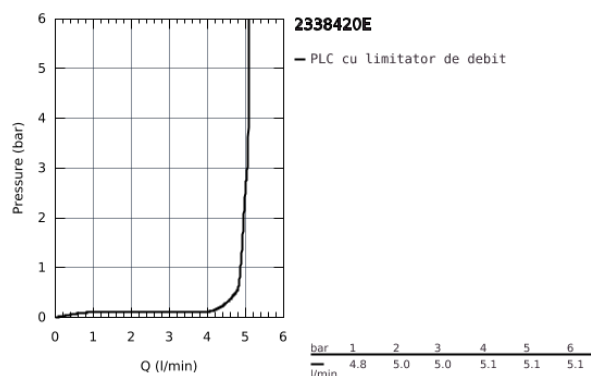

DESCRIEREA PRODUSULUI

- instalare pe o singură gaură
- mâner din metal
- cartuș ceramic GROHE SilkMove ES de 35 mm cu funcție de economisire a energiei prin pornire pe rece
- limitator de debit reglabil
- reglare debit minim de aproximativ 2.5 l/min
- limitator temperatură
- suprafață cromată GROHE StarLight
- aerator GROHE EcoJoy cu debit 5.7 l/min
- sistem de instalare GROHE FastFixation cu suport de centrare
- set evacuare cu tijă
- racorduri flexibile de conectare la apă

Certificate NF - Classement E00 Ch3 A3 U3