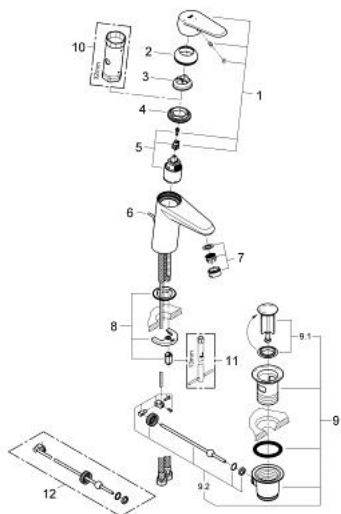

## 23 384 20E EURODISC COSMOPOLITAN BATERIE LAVOAR MONOCOMANDĂ 1/2" &quot; MĂRIMEA S

### DESCRIEREA PRODUSULUI

- instalare pe o singură gaură
- mâner din metal
- cartuș ceramic GROHE SilkMove ES de 35 mm cu funcție de economisire a energiei prin pornire pe rece
- limitator de debit reglabil
- reglare debit minim de aproximativ 2.5 l/min
- limitator temperatură
- suprafață cromată GROHE StarLight
- aerator GROHE EcoJoy cu debit 5.7 l/min
- sistem de instalare GROHE FastFixation cu suport de centrare
- set evacuare cu tijă
- racorduri flexibile de conectare la apă

### PIESE DE SCHIMB

- 1: Braț (Order-nr. 46864000)
  - 2: capac (Order-nr. 46492000)
  - 3: Limitator de temperatură (Order-nr. 46375000)
  - 4: Screw coupling (Order-nr. 46460000)
  - 5: Cartuș (Order-nr. 46863000)
  - 6: Tijă verticală (Order-nr. 46739000)
  - 7: Dispozitiv de îndreptare debit (Order-nr. 64450000)
  - 8: Ansamblu de fixare a tijei nefiletate (Order-nr. 46645000)
  - 9: Set de scurgere 1 1/4" (Order-nr. 28910000)
  - 9.1: Fișa de conectare (Order-nr. 07182000)
  - 9.2: Tijă cu bilă (Order-nr. 07052000)
  - 10: Cheie tubulară (Order-nr. 19332000)\*
  - 11: Cheie pentru montare (Order-nr. 19017000)\*
  - 12: Tijă cu bilă (Order-nr. 07341000)\*
- \* Optional accessories