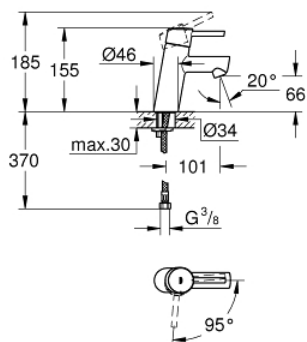

## 23.385.10E CONCETTO BATERIE LAVOAR MONOCOMANDĂ 1/2" &quot; MĂRIMEA S

### DESCRIEREA PRODUSULUI

- mâner din metal
- instalare pe o singură gaură
- GROHE SilkMove ES 28 mm cartuş ceramic cu economisire de energie prin pornire rece
- limitator de debit reglabil
- cu limitator de temperatură
- suprafață cromată GROHE StarLight
- aerator GROHE EcoJoy cu debit 5.7 l/min
- GROHE FastFixation sistem de instalare rapida
- corp fără orificiu tijă set de evacuare
- racorduri flexibile de conectare la apă

## 23.385.10E CONCETTO BATERIE LAVOAR MONOCOMANDĂ 1/2" MĂRIMEA S

### PIESE DE SCHIMB

- 1: Braț (Order-nr. 46869000)
  - 2: inel de fixare (Order-nr. 46715000)
  - 3: Cartuș (Order-nr. 46580000)
  - 4: Aerator (Order-nr. 13935000)
  - 5: Ansamblu de fixare a tijei nefiletate (Order-nr. 46249000)
  - 6: Cheie pentru montare (Order-nr. 19017000)\*
  - 7: Base plate (Order-nr. 48165000)\*
- \* Optional accessories