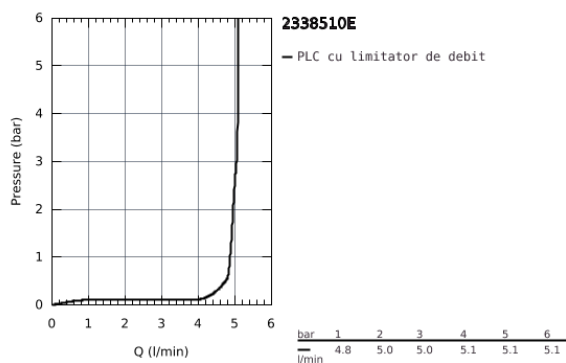

## 23.385.10E CONCETTO BATERIE LAVOAR MONOCOMANDĂ 1/2" &quot; MĂRIMEA S

### DESCRIEREA PRODUSULUI

- mâner din metal
- instalare pe o singură gaură
- GROHE SilkMove ES 28 mm cartuş ceramic cu economisire de energie prin pornire rece
- limitator de debit reglabil
- cu limitator de temperatură
- suprafață cromată GROHE StarLight
- aerator GROHE EcoJoy cu debit 5.7 l/min
- GROHE FastFixation sistem de instalare rapida
- corp fără orificiu tijă set de evacuare
- racorduri flexibile de conectare la apă

## 23.385.10E CONCETTO BATERIE LAVOAR MONOCOMANDĂ 1/2" MĂRIMEA S