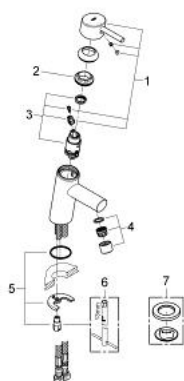

## 23.385.10E CONCETTO BATERIE LAVOAR MONOCOMANDĂ 1/2" &quot; MĂRIMEA S

### DESCRIEREA PRODUSULUI

- mâner din metal
- instalare pe o singură gaură
- GROHE SilkMove ES 28 mm cartuş ceramic cu economisire de energie prin pornire rece
- limitator de debit reglabil
- cu limitator de temperatură
- suprafață cromată GROHE StarLight
- aerator GROHE EcoJoy cu debit 5.7 l/min
- GROHE FastFixation sistem de instalare rapida
- corp fără orificiu tijă set de evacuare
- racorduri flexibile de conectare la apă

## 23.385.10E CONCETTO BATERIE LAVOAR MONOCOMANDĂ 1/2" MĂRIMEA S

### PIESE DE SCHIMB

- 1: Braț (Order-nr. 46869000)
  - 2: inel de fixare (Order-nr. 46715000)
  - 3: Cartuș (Order-nr. 46580000)
  - 4: Aerator (Order-nr. 13935000)
  - 5: Ansamblu de fixare a tijei nefiletate (Order-nr. 46249000)
  - 6: Cheie pentru montare (Order-nr. 19017000)\*
  - 7: Base plate (Order-nr. 48165000)\*
- \* Optional accessories