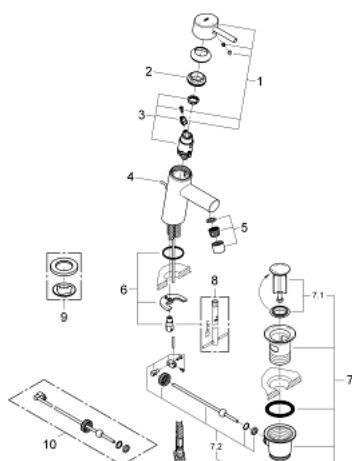

### DESCRIEREA PRODUSULUI

- instalare pe o singură gaură
- mâner din metal
- GROHE SilkMove ES 28 mm cartuş ceramic cu economisire de energie prin pornire rece
- cu limitator de temperatură
- suprafață cromată GROHE StarLight
- aerator GROHE EcoJoy cu debit 5.7 l/min
- GROHE FastFixation sistem de instalare rapida
- set evacuare cu tijă
- racorduri flexibile de conectare la apă
- presiunea minimă recomandată 1.0 bar

## 23.380.10E **CONCETTO BATERIE LAVOAR MONOCOMANDĂ 1/2"**; **MĂRIMEA S**

### PIESE DE SCHIMB

- 1: Braț (Order-nr. 46869000)
  - 2: inel de fixare (Order-nr. 46715000)
  - 3: Cartuș (Order-nr. 46580000)
  - 4: Tijă verticală (Order-nr. 46739000)
  - 5: Aerator (Order-nr. 13935000)
  - 6: Ansamblu de fixare a tijei nefiletate (Order-nr. 46249000)
  - 7: Set de scurgere 1 1/4" (Order-nr. 28910000)
  - 7.1: Fișa de conectare (Order-nr. 07182000)
  - 7.2: Tijă cu bilă (Order-nr. 07052000)
  - 8: Cheie pentru montare (Order-nr. 19017000)\*
  - 9: Base plate (Order-nr. 48165000)\*
  - 10: Tijă cu bilă (Order-nr. 07341000)\*
- \* Optional accessories