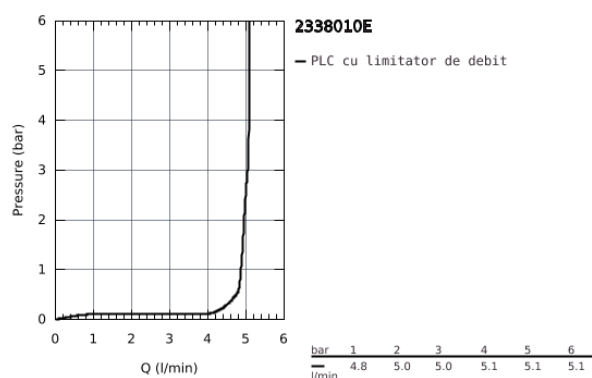

## 23.380.10E CONCETTO BATERIE LAVOAR MONOCOMANDĂ 1/2" MĂRIMEA S

### DESCRIEREA PRODUSULUI

- instalare pe o singură gaură
- mâner din metal
- GROHE SilkMove ES 28 mm cartuş ceramic cu economisire de energie prin pornire rece
- cu limitator de temperatură
- suprafață cromată GROHE StarLight
- aerator GROHE EcoJoy cu debit 5.7 l/min
- GROHE FastFixation sistem de instalare rapida
- set evacuare cu tijă
- racorduri flexibile de conectare la apă
- presiunea minimă recomandată 1.0 bar

## 23.380.10E **CONCETTO BATERIE LAVOAR MONOCOMANDĂ 1/2"**; **MĂRIMEA S**