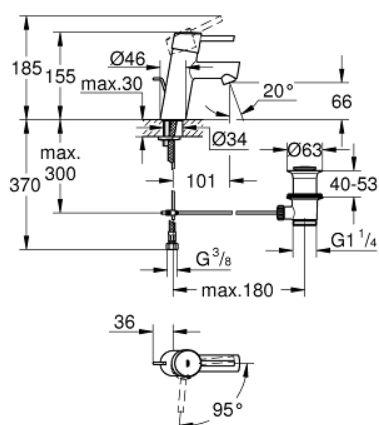

## 23.380.10E CONCETTO BATERIE LAVOAR MONOCOMANDĂ 1/2" MĂRIMEA S

### DESCRIEREA PRODUSULUI

- instalare pe o singură gaură
- mâner din metal
- GROHE SilkMove ES 28 mm cartuş ceramic cu economisire de energie prin pornire rece
- cu limitator de temperatură
- suprafață cromată GROHE StarLight
- aerator GROHE EcoJoy cu debit 5.7 l/min
- GROHE FastFixation sistem de instalare rapida
- set evacuare cu tijă
- racorduri flexibile de conectare la apă
- presiunea minimă recomandată 1.0 bar

## 23.380.10E **CONCETTO BATERIE LAVOAR MONOCOMANDĂ 1/2"**; **MĂRIMEA S**

### PIESE DE SCHIMB

- 1: Braț (Order-nr. 46869000)
  - 2: inel de fixare (Order-nr. 46715000)
  - 3: Cartuș (Order-nr. 46580000)
  - 4: Tijă verticală (Order-nr. 46739000)
  - 5: Aerator (Order-nr. 13935000)
  - 6: Ansamblu de fixare a tijei nefiletate (Order-nr. 46249000)
  - 7: Set de scurgere 1 1/4" (Order-nr. 28910000)
  - 7.1: Fișa de conectare (Order-nr. 07182000)
  - 7.2: Tijă cu bilă (Order-nr. 07052000)
  - 8: Cheie pentru montare (Order-nr. 19017000)\*
  - 9: Base plate (Order-nr. 48165000)\*
  - 10: Tijă cu bilă (Order-nr. 07341000)\*
- \* Optional accessories