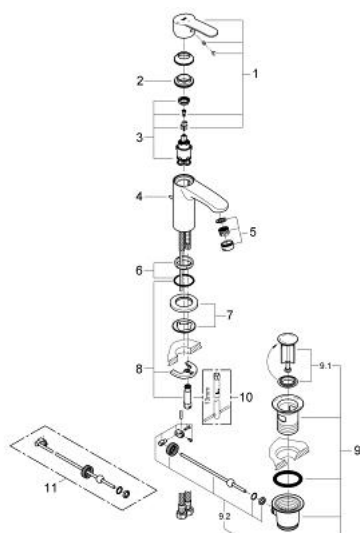

23 387 20E EUROSTYLE COSMOPOLITAN BATERIE LAVOAR MONOCOMANDĂ 1/2" MĂRIMEA S

DESCRIEREA PRODUSULUI

- instalare pe o singură gaură
- mâner din metal
- GROHE SilkMove ES 28 mm cartuş ceramic cu economisire de energie prin pornire rece
- cu limitator de temperatură
- suprafață cromată GROHE StarLight
- aerator GROHE EcoJoy cu debit 5.7 l/min
- GROHE FastFixation sistem de instalare rapida
- set evacuare cu tijă
- racorduri flexibile de conectare la apă
- presiunea minimă recomandată 1.0 bar

Certificate NF - Classement E00 Ch3 A3 U3

23.387.20E EUROSTYLE COSMOPOLITAN BATERIE LAVOAR MONOCOMANDĂ 1/2" MĂRIMEA S

PIESE DE SCHIMB

- 1: Braț (Order-nr. 46868000)
 - 2: inel de fixare (Order-nr. 46715000)
 - 3: Cartuș (Order-nr. 46580000)
 - 4: Tijă verticală (Order-nr. 46739000)
 - 5: Dispozitiv de îndreptare debit (Order-nr. 64450000)
 - 6: Inel de centrare (Order-nr. 46719000)
 - 7: Base plate (Order-nr. 48165000)
 - 8: Ansamblu de fixare a tijei nefiletate (Order-nr. 46671000)
 - 9: Set de scurgere 1 1/4" (Order-nr. 28910000)
 - 9.1: Fișa de conectare (Order-nr. 07182000)
 - 9.2: Tijă cu bilă (Order-nr. 07052000)
 - 10: Cheie pentru montare (Order-nr. 19017000)*
 - 11: Tijă cu bilă (Order-nr. 07341000)*
- * Optional accessories