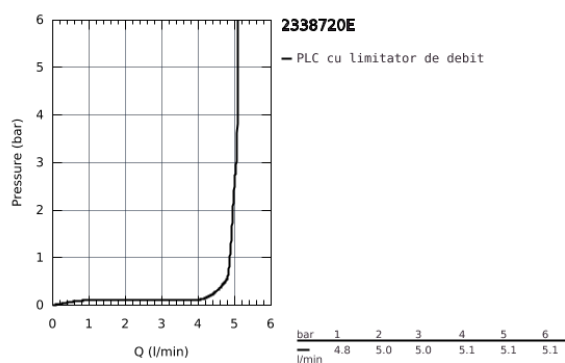

23 387 20E EUROSTYLE COSMOPOLITAN BATERIE LAVOAR MONOCOMANDĂ 1/2" MĂRIMEA S

DESCRIEREA PRODUSULUI

- instalare pe o singură gaură
- mâner din metal
- GROHE SilkMove ES 28 mm cartuş ceramic cu economisire de energie prin pornire rece
- cu limitator de temperatură
- suprafață cromată GROHE StarLight
- aerator GROHE EcoJoy cu debit 5.7 l/min
- GROHE FastFixation sistem de instalare rapida
- set evacuare cu tijă
- racorduri flexibile de conectare la apă
- presiunea minimă recomandată 1.0 bar

Certificate NF - Classement E00 Ch3 A3 U3

23.387.20E EUROSTYLE COSMOPOLITAN BATERIE LAVOAR MONOCOMANDĂ 1/2" MĂRIMEA S

PIESE DE SCHIMB

- 1: Braț (Order-nr. 46868000)
 - 2: inel de fixare (Order-nr. 46715000)
 - 3: Cartuș (Order-nr. 46580000)
 - 4: Tijă verticală (Order-nr. 46739000)
 - 5: Dispozitiv de îndreptare debit (Order-nr. 64450000)
 - 6: Inel de centrare (Order-nr. 46719000)
 - 7: Base plate (Order-nr. 48165000)
 - 8: Ansamblu de fixare a tijei nefiletate (Order-nr. 46671000)
 - 9: Set de scurgere 1 1/4" (Order-nr. 28910000)
 - 9.1: Fișa de conectare (Order-nr. 07182000)
 - 9.2: Tijă cu bilă (Order-nr. 07052000)
 - 10: Cheie pentru montare (Order-nr. 19017000)*
 - 11: Tijă cu bilă (Order-nr. 07341000)*
- * Optional accessories