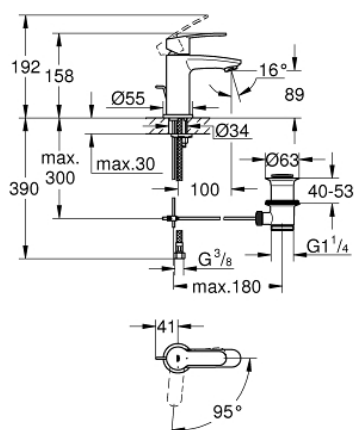

23 387 20E EUROSTYLE COSMOPOLITAN BATERIE LAVOAR MONOCOMANDĂ 1/2" MĂRIMEA S

DESCRIEREA PRODUSULUI

- instalare pe o singură gaură
- mâner din metal
- GROHE SilkMove ES 28 mm cartuş ceramic cu economisire de energie prin pornire rece
- cu limitator de temperatură
- suprafață cromată GROHE StarLight
- aerator GROHE EcoJoy cu debit 5.7 l/min
- GROHE FastFixation sistem de instalare rapida
- set evacuare cu tijă
- racorduri flexibile de conectare la apă
- presiunea minimă recomandată 1.0 bar

Certificate NF - Classement E00 Ch3 A3 U3

23.387.20E EUROSTYLE COSMOPOLITAN BATERIE LAVOAR MONOCOMANDĂ 1/2" MĂRIMEA S

PIESE DE SCHIMB

- 1: Braț (Order-nr. 46868000)
 - 2: inel de fixare (Order-nr. 46715000)
 - 3: Cartuș (Order-nr. 46580000)
 - 4: Tijă verticală (Order-nr. 46739000)
 - 5: Dispozitiv de îndreptare debit (Order-nr. 64450000)
 - 6: Inel de centrare (Order-nr. 46719000)
 - 7: Base plate (Order-nr. 48165000)
 - 8: Ansamblu de fixare a tijei nefiletate (Order-nr. 46671000)
 - 9: Set de scurgere 1 1/4" (Order-nr. 28910000)
 - 9.1: Fișa de conectare (Order-nr. 07182000)
 - 9.2: Tijă cu bilă (Order-nr. 07052000)
 - 10: Cheie pentru montare (Order-nr. 19017000)*
 - 11: Tijă cu bilă (Order-nr. 07341000)*
- * Optional accessories