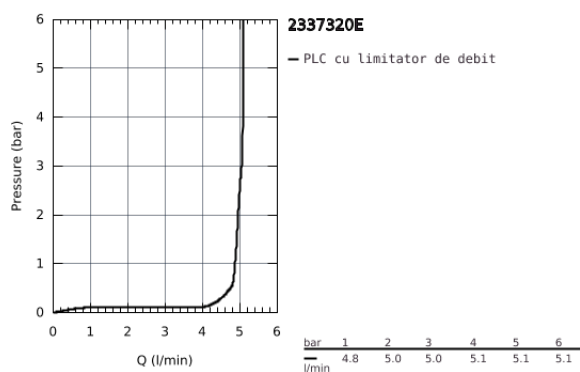

23 373 20E EUROSTYLE COSMOPOLITAN BATERIE LAVOAR MONOCOMANDĂ 1/2" MĂRIMEA S

DESCRIEREA PRODUSULUI

- instalare pe o singură gaură
- mâner din metal
- cartuș ceramic GROHE SilkMove ES de 35 mm cu funcție de economisire a energiei prin pornire pe rece
- limitator de debit reglabil
- reglare debit minim de aproximativ 2.5 l/min
- limitator temperatură
- suprafață cromată GROHE StarLight
- aerator GROHE EcoJoy cu debit 5.7 l/min
- sistem de instalare GROHE FastFixation cu suport de centrare
- corp fără orificiu tijă set de evacuare
- racorduri flexibile de conectare la apă

Certificate NF - Classement E00 Ch3 A3 U3

23.373.20E EUROSTYLE COSMOPOLITAN BATERIE LAVOAR MONOCOMANDĂ 1/2" MĂRIMEA S

PIESE DE SCHIMB

- 1: Braț (Order-nr. 46829000)
 - 2: capac (Order-nr. 46492000)
 - 3: Screw coupling (Order-nr. 46460000)
 - 4: Cartuș (Order-nr. 46863000)
 - 5: Aerator (Order-nr. 48159000)
 - 6: Ansamblu de fixare a tijei nefiletate (Order-nr. 46671000)
 - 7: Cheie pentru montare (Order-nr. 19017000)*
 - 8: Cheie tubulară (Order-nr. 19332000)*
- * Optional accessories