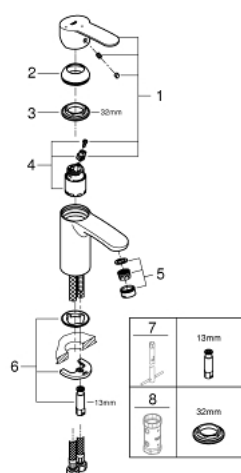

23 373 20E EUROSTYLE COSMOPOLITAN BATERIE LAVOAR MONOCOMANDĂ 1/2" MĂRIMEA S

DESCRIEREA PRODUSULUI

- instalare pe o singură gaură
- mâner din metal
- cartuș ceramic GROHE SilkMove ES de 35 mm cu funcție de economisire a energiei prin pornire pe rece
- limitator de debit reglabil
- reglare debit minim de aproximativ 2.5 l/min
- limitator temperatură
- suprafață cromată GROHE StarLight
- aerator GROHE EcoJoy cu debit 5.7 l/min
- sistem de instalare GROHE FastFixation cu suport de centrare
- corp fără orificiu tijă set de evacuare
- racorduri flexibile de conectare la apă

Certificate NF - Classement E00 Ch3 A3 U3

23.373.20E EUROSTYLE COSMOPOLITAN BATERIE LAVOAR MONOCOMANDĂ 1/2" MĂRIMEA S

PIESE DE SCHIMB

- 1: Braț (Order-nr. 46829000)
 - 2: capac (Order-nr. 46492000)
 - 3: Screw coupling (Order-nr. 46460000)
 - 4: Cartuș (Order-nr. 46863000)
 - 5: Aerator (Order-nr. 48159000)
 - 6: Ansamblu de fixare a tijei nefiletate (Order-nr. 46671000)
 - 7: Cheie pentru montare (Order-nr. 19017000)*
 - 8: Cheie tubulară (Order-nr. 19332000)*
- * Optional accessories