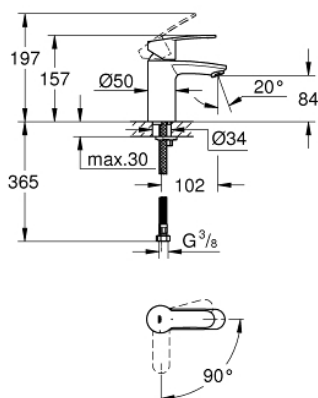

23 373 20E EUROSTYLE COSMOPOLITAN BATERIE LAVOAR MONOCOMANDĂ 1/2" MĂRIMEA S

DESCRIEREA PRODUSULUI

- instalare pe o singură gaură
- mâner din metal
- cartuș ceramic GROHE SilkMove ES de 35 mm cu funcție de economisire a energiei prin pornire pe rece
- limitator de debit reglabil
- reglare debit minim de aproximativ 2.5 l/min
- limitator temperatură
- suprafață cromată GROHE StarLight
- aerator GROHE EcoJoy cu debit 5.7 l/min
- sistem de instalare GROHE FastFixation cu suport de centrare
- corp fără orificiu tijă set de evacuare
- racorduri flexibile de conectare la apă

Certificate NF - Classement E00 Ch3 A3 U3

23.373.20E EUROSTYLE COSMOPOLITAN BATERIE LAVOAR MONOCOMANDĂ 1/2" MĂRIMEA S

PIESE DE SCHIMB

- 1: Braț (Order-nr. 46829000)
 - 2: capac (Order-nr. 46492000)
 - 3: Screw coupling (Order-nr. 46460000)
 - 4: Cartuș (Order-nr. 46863000)
 - 5: Aerator (Order-nr. 48159000)
 - 6: Ansamblu de fixare a tijei nefiletate (Order-nr. 46671000)
 - 7: Cheie pentru montare (Order-nr. 19017000)*
 - 8: Cheie tubulară (Order-nr. 19332000)*
- * Optional accessories