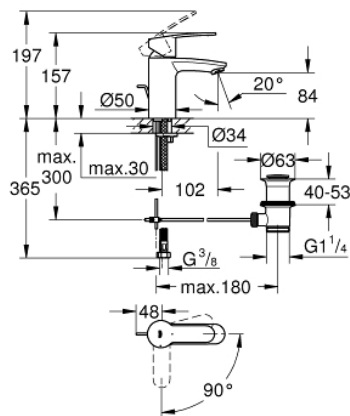

23 374 20E EUROSTYLE COSMOPOLITAN BATERIE LAVOAR MONOCOMANDĂ 1/2" MĂRIMEA S

DESCRIEREA PRODUSULUI

- instalare pe o singură gaură
- mâner din metal
- cartuș ceramic GROHE SilkMove ES de 35 mm cu funcție de economisire a energiei prin pornire pe rece
- limitator de debit reglabil
- limitator temperatură
- suprafață cromată GROHE StarLight
- aerator GROHE EcoJoy cu debit 5.7 l/min
- sistem de instalare GROHE FastFixation cu suport de centrare
- set evacuare cu tijă
- racorduri flexibile de conectare la apă
- presiunea minimă recomandată 1.0 bar

Certificate NF - Classement E00 Ch3 A3 U3

23.374.20E EUROSTYLE COSMOPOLITAN BATERIE LAVOAR MONOCOMANDĂ 1/2" MĂRIMEA S

PIESE DE SCHIMB

- 1: Braț (Order-nr. 46829000)
 - 2: capac (Order-nr. 46492000)
 - 3: Screw coupling (Order-nr. 46460000)
 - 4: Cartuș (Order-nr. 46863000)
 - 5: Tijă verticală (Order-nr. 46739000)
 - 6: Aerator (Order-nr. 48159000)
 - 7: Ansamblu de fixare a tije nefiletate (Order-nr. 46671000)
 - 8: Set de scurgere 1 1/4" (Order-nr. 28910000)
 - 8.1: Fișa de conectare (Order-nr. 07182000)
 - 8.2: Tijă cu bilă (Order-nr. 07052000)
 - 9: Cheie tubulară (Order-nr. 19332000)*
 - 10: Cheie pentru montare (Order-nr. 19017000)*
 - 11: Tijă cu bilă (Order-nr. 07341000)*
- * Optional accessories