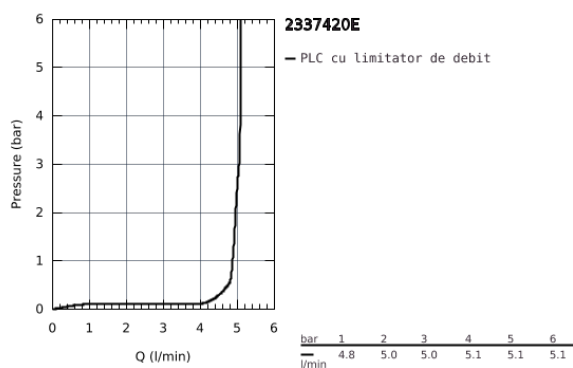

23 374 20E EUROSTYLE COSMOPOLITAN BATERIE LAVOAR MONOCOMANDĂ 1/2" MĂRIMEA S

DESCRIEREA PRODUSULUI

- instalare pe o singură gaură
- mâner din metal
- cartuș ceramic GROHE SilkMove ES de 35 mm cu funcție de economisire a energiei prin pornire pe rece
- limitator de debit reglabil
- limitator temperatură
- suprafață cromată GROHE StarLight
- aerator GROHE EcoJoy cu debit 5.7 l/min
- sistem de instalare GROHE FastFixation cu suport de centrare
- set evacuare cu tijă
- racorduri flexibile de conectare la apă
- presiunea minimă recomandată 1.0 bar

Certificate NF - Classement E00 Ch3 A3 U3

23.374.20E EUROSTYLE COSMOPOLITAN BATERIE LAVOAR MONOCOMANDĂ 1/2" MĂRIMEA S

PIESE DE SCHIMB

- 1: Braț (Order-nr. 46829000)
 - 2: capac (Order-nr. 46492000)
 - 3: Screw coupling (Order-nr. 46460000)
 - 4: Cartuș (Order-nr. 46863000)
 - 5: Tijă verticală (Order-nr. 46739000)
 - 6: Aerator (Order-nr. 48159000)
 - 7: Ansamblu de fixare a tije nefiletate (Order-nr. 46671000)
 - 8: Set de scurgere 1 1/4" (Order-nr. 28910000)
 - 8.1: Fișa de conectare (Order-nr. 07182000)
 - 8.2: Tijă cu bilă (Order-nr. 07052000)
 - 9: Cheie tubulară (Order-nr. 19332000)*
 - 10: Cheie pentru montare (Order-nr. 19017000)*
 - 11: Tijă cu bilă (Order-nr. 07341000)*
- * Optional accessories