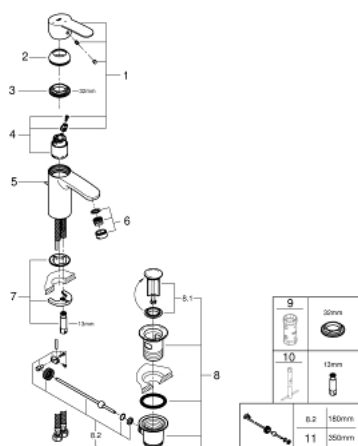

23 374 20E EUROSTYLE COSMOPOLITAN BATERIE LAVOAR MONOCOMANDĂ 1/2" MĂRIMEA S

DESCRIEREA PRODUSULUI

- instalare pe o singură gaură
- mâner din metal
- cartuș ceramic GROHE SilkMove ES de 35 mm cu funcție de economisire a energiei prin pornire pe rece
- limitator de debit reglabil
- limitator temperatură
- suprafață cromată GROHE StarLight
- aerator GROHE EcoJoy cu debit 5.7 l/min
- sistem de instalare GROHE FastFixation cu suport de centrare
- set evacuare cu tijă
- racorduri flexibile de conectare la apă
- presiunea minimă recomandată 1.0 bar

Certificate NF - Classement E00 Ch3 A3 U3

23.374.20E EUROSTYLE COSMOPOLITAN BATERIE LAVOAR MONOCOMANDĂ 1/2" MĂRIMEA S

PIESE DE SCHIMB

- 1: Braț (Order-nr. 46829000)
 - 2: capac (Order-nr. 46492000)
 - 3: Screw coupling (Order-nr. 46460000)
 - 4: Cartuș (Order-nr. 46863000)
 - 5: Tijă verticală (Order-nr. 46739000)
 - 6: Aerator (Order-nr. 48159000)
 - 7: Ansamblu de fixare a tije nefiletate (Order-nr. 46671000)
 - 8: Set de scurgere 1 1/4" (Order-nr. 28910000)
 - 8.1: Fișa de conectare (Order-nr. 07182000)
 - 8.2: Tijă cu bilă (Order-nr. 07052000)
 - 9: Cheie tubulară (Order-nr. 19332000)*
 - 10: Cheie pentru montare (Order-nr. 19017000)*
 - 11: Tijă cu bilă (Order-nr. 07341000)*
- * Optional accessories