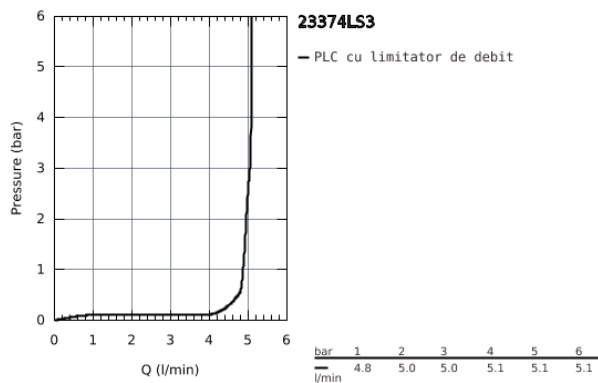

23 374 LS3 EUROSTYLE BATERIE LAVOAR MONOCOMANDĂ 1/2" MĂRIMEA S

DESCRIEREA PRODUSULUI

- instalare pe o singură gaură
- mâner metalic
- cartuș ceramic GROHE SilkMove ES de 35 mm cu funcție de economisire a energiei prin pornire pe rece
- limitator de debit reglabil
- cu limitator de temperatură
- suprafață cromată GROHE StarLight
- aerator GROHE EcoJoy cu debit 5.7 l/min
- GROHE FastFixation sistem de instalare rapida
- set evacuare cu tijă
- racorduri flexibile de conectare la apă

Certificate NF - Classement E00 Ch3 A3 U3

23 374 LS3 EUROSTYLE BATERIE LAVOAR MONOCOMANDĂ 1/2" MĂRIMEA S

PIESE DE SCHIMB

- 1: Braț (Order-nr. 46939LS0)
 - 2: capac (Order-nr. 46492000)
 - 3: Screw coupling (Order-nr. 46460000)
 - 4: Cartuș (Order-nr. 46863000)
 - 5: Tijă verticală (Order-nr. 46739000)
 - 6: Aerator (Order-nr. 48159000)
 - 7: Ansamblu de fixare a tije nefiletate (Order-nr. 46671000)
 - 8: Set de scurgere 1 1/4" (Order-nr. 28910000)
 - 8.1: Fișa de conectare (Order-nr. 07182000)
 - 8.2: Tijă cu bilă (Order-nr. 07052000)
 - 9: Tijă cu bilă (Order-nr. 07341000)*
 - 10: Cheie tubulară (Order-nr. 19332000)*
 - 11: Cheie pentru montare (Order-nr. 19017000)*
- * Optional accessories