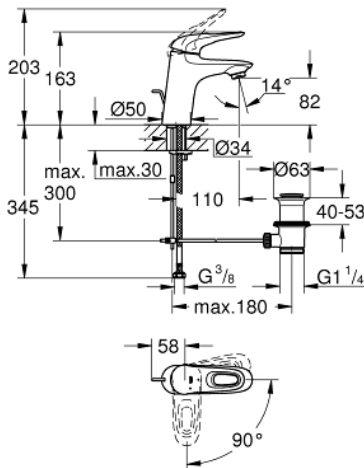

23 374 LS3 EUROSTYLE BATERIE LAVOAR MONOCOMANDĂ 1/2" MĂRIMEA S

DESCRIEREA PRODUSULUI

- instalare pe o singură gaură
- mâner metalic
- cartuș ceramic GROHE SilkMove ES de 35 mm cu funcție de economisire a energiei prin pornire pe rece
- limitator de debit reglabil
- cu limitator de temperatură
- suprafață cromată GROHE StarLight
- aerator GROHE EcoJoy cu debit 5.7 l/min
- GROHE FastFixation sistem de instalare rapida
- set evacuare cu tijă
- racorduri flexibile de conectare la apă

Certificate NF - Classement E00 Ch3 A3 U3

23 374 LS3 EUROSTYLE BATERIE LAVOAR MONOCOMANDĂ 1/2" MĂRIMEA S

PIESE DE SCHIMB

- 1: Braț (Order-nr. 46939LS0)
 - 2: capac (Order-nr. 46492000)
 - 3: Screw coupling (Order-nr. 46460000)
 - 4: Cartuș (Order-nr. 46863000)
 - 5: Tijă verticală (Order-nr. 46739000)
 - 6: Aerator (Order-nr. 48159000)
 - 7: Ansamblu de fixare a tije nefiletate (Order-nr. 46671000)
 - 8: Set de scurgere 1 1/4" (Order-nr. 28910000)
 - 8.1: Fișa de conectare (Order-nr. 07182000)
 - 8.2: Tijă cu bilă (Order-nr. 07052000)
 - 9: Tijă cu bilă (Order-nr. 07341000)*
 - 10: Cheie tubulară (Order-nr. 19332000)*
 - 11: Cheie pentru montare (Order-nr. 19017000)*
- * Optional accessories