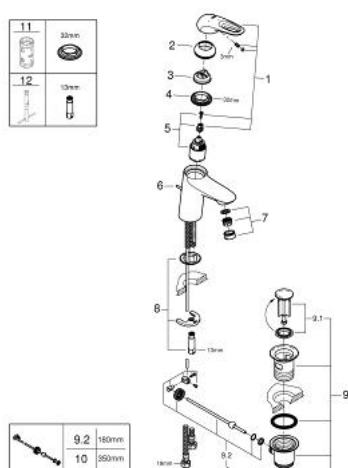

23 374 LS3 EUROSTYLE BATERIE LAVOAR MONOCOMANDĂ 1/2" MĂRIMEA S

DESCRIEREA PRODUSULUI

- instalare pe o singură gaură
- mâner metalic
- cartuș ceramic GROHE SilkMove ES de 35 mm cu funcție de economisire a energiei prin pornire pe rece
- limitator de debit reglabil
- cu limitator de temperatură
- suprafață cromată GROHE StarLight
- aerator GROHE EcoJoy cu debit 5.7 l/min
- GROHE FastFixation sistem de instalare rapida
- set evacuare cu tijă
- racorduri flexibile de conectare la apă

Certificate NF - Classement E00 Ch3 A3 U3

23 374 LS3 EUROSTYLE BATERIE LAVOAR MONOCOMANDĂ 1/2" MĂRIMEA S

PIESE DE SCHIMB

- 1: Braț (Order-nr. 46939LS0)
 - 2: capac (Order-nr. 46492000)
 - 3: Screw coupling (Order-nr. 46460000)
 - 4: Cartuș (Order-nr. 46863000)
 - 5: Tijă verticală (Order-nr. 46739000)
 - 6: Aerator (Order-nr. 48159000)
 - 7: Ansamblu de fixare a tije nefiletate (Order-nr. 46671000)
 - 8: Set de scurgere 1 1/4" (Order-nr. 28910000)
 - 8.1: Fișa de conectare (Order-nr. 07182000)
 - 8.2: Tijă cu bilă (Order-nr. 07052000)
 - 9: Tijă cu bilă (Order-nr. 07341000)*
 - 10: Cheie tubulară (Order-nr. 19332000)*
 - 11: Cheie pentru montare (Order-nr. 19017000)*
- * Optional accessories