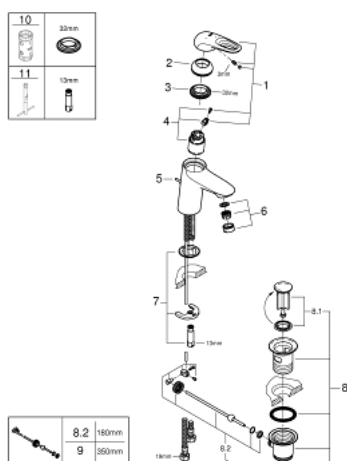

23 374 003 EUROSTYLE BATERIE LAVOAR MONOCOMANDĂ 1/2" MĂRIMEA S

DESCRIEREA PRODUSULUI

- instalare pe o singură gaură
- mâner metalic
- cartuş ceramic GROHE SilkMove ES de 35 mm cu funcție de economisire a energiei prin pornire pe rece
- limitator de debit reglabil
- cu limitator de temperatură
- suprafață cromată GROHE StarLight
- aerator GROHE EcoJoy cu debit 5.7 l/min
- GROHE FastFixation sistem de instalare rapida
- set evacuare cu tijă
- racorduri flexibile de conectare la apă

Certificate NF - Classement E00 Ch3 A3 U3

23.374.003 EUROSTYLE BATERIE LAVOAR MONOCOMANDĂ 1/2" MĂRIMEA S

PIESE DE SCHIMB

- 1: Braț (Order-nr. 46939000)
 - 2: capac (Order-nr. 46492000)
 - 3: Screw coupling (Order-nr. 46460000)
 - 4: Cartuș (Order-nr. 46863000)
 - 5: Tijă verticală (Order-nr. 46739000)
 - 6: Aerator (Order-nr. 48159000)
 - 7: Ansamblu de fixare a tijei nefiletate (Order-nr. 46671000)
 - 8: Set de scurgere 1 1/4" (Order-nr. 28910000)
 - 8.1: Fișa de conectare (Order-nr. 07182000)
 - 8.2: Tijă cu bilă (Order-nr. 07052000)
 - 9: Tijă cu bilă (Order-nr. 07341000)*
 - 10: Cheie tubulară (Order-nr. 19332000)*
 - 11: Cheie pentru montare (Order-nr. 19017000)*
- * Optional accessories