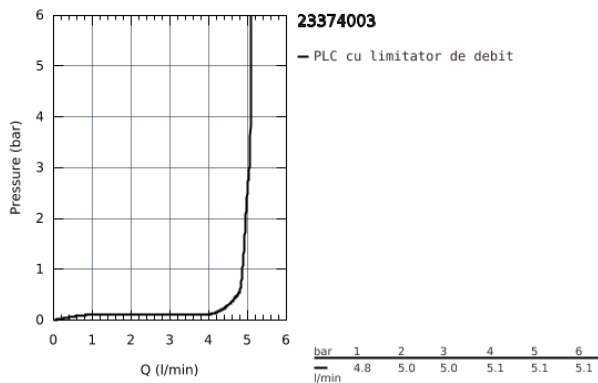

23 374 003 EUROSTYLE BATERIE LAVOAR MONOCOMANDĂ 1/2" MĂRIMEA S

DESCRIEREA PRODUSULUI

- instalare pe o singură gaură
- mâner metalic
- cartuş ceramic GROHE SilkMove ES de 35 mm cu funcție de economisire a energiei prin pornire pe rece
- limitator de debit reglabil
- cu limitator de temperatură
- suprafață cromată GROHE StarLight
- aerator GROHE EcoJoy cu debit 5.7 l/min
- GROHE FastFixation sistem de instalare rapida
- set evacuare cu tijă
- racorduri flexibile de conectare la apă

Certificate NF - Classement E00 Ch3 A3 U3

23.374.003 EUROSTYLE BATERIE LAVOAR MONOCOMANDĂ 1/2" MĂRIMEA S

PIESE DE SCHIMB

- 1: Braț (Order-nr. 46939000)
 - 2: capac (Order-nr. 46492000)
 - 3: Screw coupling (Order-nr. 46460000)
 - 4: Cartuș (Order-nr. 46863000)
 - 5: Tijă verticală (Order-nr. 46739000)
 - 6: Aerator (Order-nr. 48159000)
 - 7: Ansamblu de fixare a tijei nefiletate (Order-nr. 46671000)
 - 8: Set de scurgere 1 1/4" (Order-nr. 28910000)
 - 8.1: Fișa de conectare (Order-nr. 07182000)
 - 8.2: Tijă cu bilă (Order-nr. 07052000)
 - 9: Tijă cu bilă (Order-nr. 07341000)*
 - 10: Cheie tubulară (Order-nr. 19332000)*
 - 11: Cheie pentru montare (Order-nr. 19017000)*
- * Optional accessories