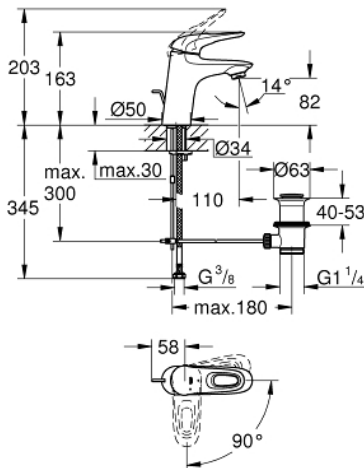

23 374 003 EUROSTYLE BATERIE LAVOAR MONOCOMANDĂ 1/2" MĂRIMEA S

DESCRIEREA PRODUSULUI

- instalare pe o singură gaură
- mâner metalic
- cartuş ceramic GROHE SilkMove ES de 35 mm cu funcție de economisire a energiei prin pornire pe rece
- limitator de debit reglabil
- cu limitator de temperatură
- suprafață cromată GROHE StarLight
- aerator GROHE EcoJoy cu debit 5.7 l/min
- GROHE FastFixation sistem de instalare rapida
- set evacuare cu tijă
- racorduri flexibile de conectare la apă

Certificate NF - Classement E00 Ch3 A3 U3

23.374.003 EUROSTYLE BATERIE LAVOAR MONOCOMANDĂ 1/2" MĂRIMEA S

PIESE DE SCHIMB

- 1: Braț (Order-nr. 46939000)
 - 2: capac (Order-nr. 46492000)
 - 3: Screw coupling (Order-nr. 46460000)
 - 4: Cartuș (Order-nr. 46863000)
 - 5: Tijă verticală (Order-nr. 46739000)
 - 6: Aerator (Order-nr. 48159000)
 - 7: Ansamblu de fixare a tijei nefiletate (Order-nr. 46671000)
 - 8: Set de scurgere 1 1/4" (Order-nr. 28910000)
 - 8.1: Fișa de conectare (Order-nr. 07182000)
 - 8.2: Tijă cu bilă (Order-nr. 07052000)
 - 9: Tijă cu bilă (Order-nr. 07341000)*
 - 10: Cheie tubulară (Order-nr. 19332000)*
 - 11: Cheie pentru montare (Order-nr. 19017000)*
- * Optional accessories