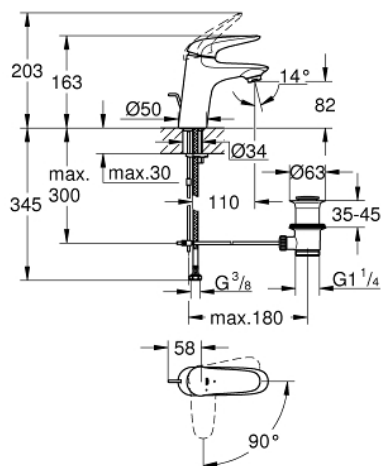

23 709 LS3 EUROSTYLE BATERIE LAVOAR MONOCOMANDĂ 1/2" MĂRIMEA S

DESCRIEREA PRODUSULUI

- instalare pe o singură gaură
- mâner metalic plin
- cartuș ceramic GROHE SilkMove ES de 35 mm cu funcție de economisire a energiei prin pornire pe rece
- limitator de debit reglabil
- cu limitator de temperatură
- suprafață cromată GROHE StarLight
- aerator GROHE EcoJoy cu debit 5.7 l/min
- GROHE FastFixation sistem de instalare rapida
- set evacuare cu tijă
- racorduri flexibile de conectare la apă

Certificate NF - Classement E00 Ch3 A3 U3

23 709 LS3 EUROSTYLE BATERIE LAVOAR MONOCOMANDĂ 1/2" MĂRIMEA S

PIESE DE SCHIMB

- 1: Solid metal lever (Order-nr. 46952LS0)
 - 2: capac (Order-nr. 46492000)
 - 3: Limitator de temperatură (Order-nr. 46375000)
 - 4: Screw coupling (Order-nr. 46460000)
 - 5: Cartuş (Order-nr. 46863000)
 - 6: Tijă verticală (Order-nr. 46739000)
 - 7: Aerator (Order-nr. 48159000)
 - 8: Ansamblu de fixare a tijei nefiletate (Order-nr. 46671000)
 - 9: Set de scurgere 1 1/4" (Order-nr. 28910000)
 - 9.1: Fişa de conectare (Order-nr. 07182000)
 - 9.2: Tijă cu bilă (Order-nr. 07052000)
 - 10: Tijă cu bilă (Order-nr. 07341000)*
 - 11: Cheie tubulară (Order-nr. 19332000)*
 - 12: Cheie pentru montare (Order-nr. 19017000)*
- * Optional accessories