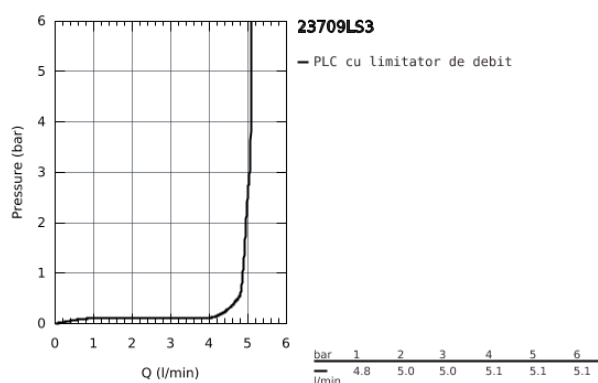

23 709 LS3 EUROSTYLE BATERIE LAVOAR MONOCOMANDĂ 1/2" MĂRIMEA S

DESCRIEREA PRODUSULUI

- instalare pe o singură gaură
- mâner metalic plin
- cartuș ceramic GROHE SilkMove ES de 35 mm cu funcție de economisire a energiei prin pornire pe rece
- limitator de debit reglabil
- cu limitator de temperatură
- suprafață cromată GROHE StarLight
- aerator GROHE EcoJoy cu debit 5.7 l/min
- GROHE FastFixation sistem de instalare rapida
- set evacuare cu tijă
- racorduri flexibile de conectare la apă

Certificate NF - Classement E00 Ch3 A3 U3

23 709 LS3 EUROSTYLE BATERIE LAVOAR MONOCOMANDĂ 1/2" MĂRIMEA S

PIESE DE SCHIMB

- 1: Solid metal lever (Order-nr. 46952LS0)
 - 2: capac (Order-nr. 46492000)
 - 3: Limitator de temperatură (Order-nr. 46375000)
 - 4: Screw coupling (Order-nr. 46460000)
 - 5: Cartuş (Order-nr. 46863000)
 - 6: Tijă verticală (Order-nr. 46739000)
 - 7: Aerator (Order-nr. 48159000)
 - 8: Ansamblu de fixare a tijei nefiletate (Order-nr. 46671000)
 - 9: Set de scurgere 1 1/4" (Order-nr. 28910000)
 - 9.1: Fişa de conectare (Order-nr. 07182000)
 - 9.2: Tijă cu bilă (Order-nr. 07052000)
 - 10: Tijă cu bilă (Order-nr. 07341000)*
 - 11: Cheie tubulară (Order-nr. 19332000)*
 - 12: Cheie pentru montare (Order-nr. 19017000)*
- * Optional accessories