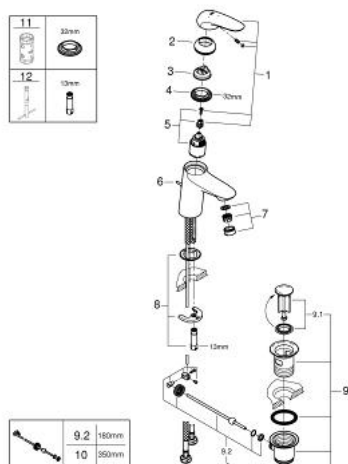

23 709 LS3 EUROSTYLE BATERIE LAVOAR MONOCOMANDĂ 1/2" MĂRIMEA S

DESCRIEREA PRODUSULUI

- instalare pe o singură gaură
- mâner metalic plin
- cartuș ceramic GROHE SilkMove ES de 35 mm cu funcție de economisire a energiei prin pornire pe rece
- limitator de debit reglabil
- cu limitator de temperatură
- suprafață cromată GROHE StarLight
- aerator GROHE EcoJoy cu debit 5.7 l/min
- GROHE FastFixation sistem de instalare rapida
- set evacuare cu tijă
- racorduri flexibile de conectare la apă

Certificate NF - Classement E00 Ch3 A3 U3

23 709 LS3 EUROSTYLE BATERIE LAVOAR MONOCOMANDĂ 1/2" MĂRIMEA S

PIESE DE SCHIMB

- 1: Solid metal lever (Order-nr. 46952LS0)
 - 2: capac (Order-nr. 46492000)
 - 3: Limitator de temperatură (Order-nr. 46375000)
 - 4: Screw coupling (Order-nr. 46460000)
 - 5: Cartuş (Order-nr. 46863000)
 - 6: Tijă verticală (Order-nr. 46739000)
 - 7: Aerator (Order-nr. 48159000)
 - 8: Ansamblu de fixare a tijei nefiletate (Order-nr. 46671000)
 - 9: Set de scurgere 1 1/4" (Order-nr. 28910000)
 - 9.1: Fişa de conectare (Order-nr. 07182000)
 - 9.2: Tijă cu bilă (Order-nr. 07052000)
 - 10: Tijă cu bilă (Order-nr. 07341000)*
 - 11: Cheie tubulară (Order-nr. 19332000)*
 - 12: Cheie pentru montare (Order-nr. 19017000)*
- * Optional accessories