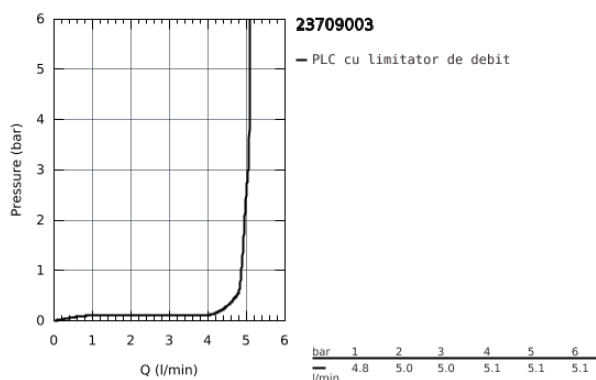

23 709 003 EUROSTYLE BATERIE LAVOAR MONOCOMANDĂ 1/2" MĂRIMEA S

DESCRIEREA PRODUSULUI

- instalare pe o singură gaură
- mâner metalic plin
- cartuș ceramic GROHE SilkMove ES de 35 mm cu funcție de economisire a energiei prin pornire pe rece
- limitator de debit reglabil
- cu limitator de temperatură
- suprafață cromată GROHE StarLight
- aerator GROHE EcoJoy cu debit 5.7 l/min
- GROHE FastFixation sistem de instalare rapida
- set evacuare cu tijă
- racorduri flexibile de conectare la apă

Certificate NF - Classement E00 Ch3 A3 U3