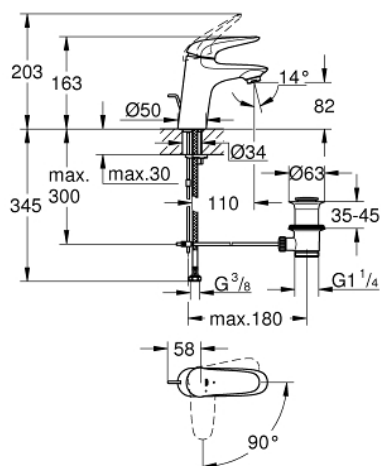

## 23 709 003 EUROSTYLE BATERIE LAVOAR MONOCOMANDĂ 1/2" MĂRIMEA S

### DESCRIEREA PRODUSULUI

- instalare pe o singură gaură
- mâner metalic plin
- cartuș ceramic GROHE SilkMove ES de 35 mm cu funcție de economisire a energiei prin pornire pe rece
- limitator de debit reglabil
- cu limitator de temperatură
- suprafață cromată GROHE StarLight
- aerator GROHE EcoJoy cu debit 5.7 l/min
- GROHE FastFixation sistem de instalare rapida
- set evacuare cu tijă
- racorduri flexibile de conectare la apă

### PIESE DE SCHIMB

- 1: Solid metal lever (Order-nr. 46952000)
  - 2: capac (Order-nr. 46492000)
  - 3: Screw coupling (Order-nr. 46460000)
  - 4: Cartuş (Order-nr. 46863000)
  - 5: Tijă verticală (Order-nr. 46739000)
  - 6: Aerator (Order-nr. 48159000)
  - 7: Ansamblu de fixare a tijeii nefiletate (Order-nr. 46671000)
  - 8: Set de scurgere 1 1/4" (Order-nr. 28910000)
  - 8.1: Fişa de conectare (Order-nr. 07182000)
  - 8.2: Tijă cu bilă (Order-nr. 07052000)
  - 9: Tijă cu bilă (Order-nr. 07341000)\*
  - 10: Cheie tubulară (Order-nr. 19332000)\*
  - 11: Cheie pentru montare (Order-nr. 19017000)\*
- \* Optional accessories