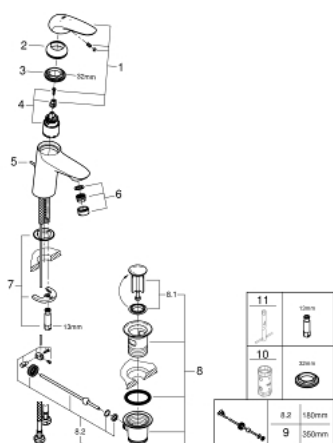

### DESCRIEREA PRODUSULUI

- instalare pe o singură gaură
- mâner metalic plin
- cartuș ceramic GROHE SilkMove ES de 35 mm cu funcție de economisire a energiei prin pornire pe rece
- limitator de debit reglabil
- cu limitator de temperatură
- suprafață cromată GROHE StarLight
- aerator GROHE EcoJoy cu debit 5.7 l/min
- GROHE FastFixation sistem de instalare rapida
- set evacuare cu tijă
- racorduri flexibile de conectare la apă

## 23 709 003 EUROSTYLE BATERIE LAVOAR MONOCOMANDĂ 1/2" MĂRIMEA S

### PIESE DE SCHIMB

- 1: Solid metal lever (Order-nr. 46952000)
  - 2: capac (Order-nr. 46492000)
  - 3: Screw coupling (Order-nr. 46460000)
  - 4: Cartuş (Order-nr. 46863000)
  - 5: Tijă verticală (Order-nr. 46739000)
  - 6: Aerator (Order-nr. 48159000)
  - 7: Ansamblu de fixare a tijeii nefiletate (Order-nr. 46671000)
  - 8: Set de scurgere 1 1/4" (Order-nr. 28910000)
  - 8.1: Fişa de conectare (Order-nr. 07182000)
  - 8.2: Tijă cu bilă (Order-nr. 07052000)
  - 9: Tijă cu bilă (Order-nr. 07341000)\*
  - 10: Cheie tubulară (Order-nr. 19332000)\*
  - 11: Cheie pentru montare (Order-nr. 19017000)\*
- \* Optional accessories