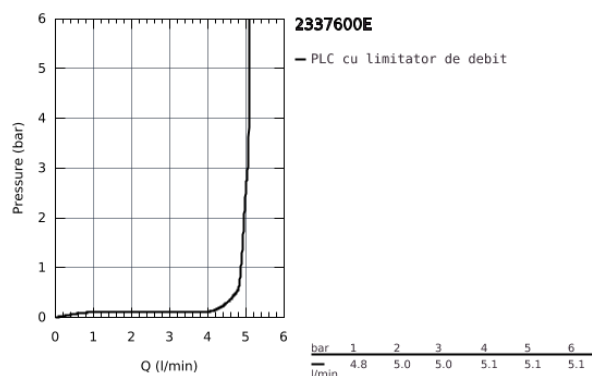

23.376.00E EUROSMART COSMOPOLITAN BATERIE LAVOAR MONOCOMANDĂ 1/2" MĂRIMEA S

DESCRIEREA PRODUSULUI

- instalare pe o singură gaură
- mâner din metal
- cartuș ceramic GROHE SilkMove ES de 35 mm cu funcție de economisire a energiei prin pornire pe rece
- limitator de debit reglabil
- reglare debit minim de aproximativ 2.5 l/min
- limitator temperatură
- suprafață cromată GROHE StarLight
- aerator GROHE EcoJoy cu debit 5.7 l/min
- sistem de instalare GROHE FastFixation cu suport de centrare
- corp fără orificiu tijă set de evacuare
- racorduri flexibile de conectare la apă

Certificate NF - Classement E00 Ch3 A3 U3

23.376.00E EUROSMART COSMOPOLITAN BATERIE LAVOAR MONOCOMANDĂ 1/2" MĂRIMEA S

PIESE DE SCHIMB

- 1: Braț (Order-nr. 46828000)
 - 2: capac (Order-nr. 46492000)
 - 3: Screw coupling (Order-nr. 46460000)
 - 4: Cartuș (Order-nr. 46863000)
 - 5: Aerator (Order-nr. 48159000)
 - 6: Ansamblu de fixare a tijei nefiletate (Order-nr. 46671000)
 - 7: Cheie pentru montare (Order-nr. 19017000)*
 - 8: Cheie tubulară (Order-nr. 19332000)*
- * Optional accessories