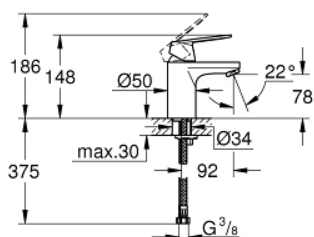

23.376.00E EUROSMART COSMOPOLITAN BATERIE LAVOAR MONOCOMANDĂ 1/2" MĂRIMEA S

DESCRIEREA PRODUSULUI

- instalare pe o singură gaură
- mâner din metal
- cartuș ceramic GROHE SilkMove ES de 35 mm cu funcție de economisire a energiei prin pornire pe rece
- limitator de debit reglabil
- reglare debit minim de aproximativ 2.5 l/min
- limitator temperatură
- suprafață cromată GROHE StarLight
- aerator GROHE EcoJoy cu debit 5.7 l/min
- sistem de instalare GROHE FastFixation cu suport de centrare
- corp fără orificiu tijă set de evacuare
- racorduri flexibile de conectare la apă

Certificate NF - Classement E00 Ch3 A3 U3

23.376.00E EUROSMART COSMOPOLITAN BATERIE LAVOAR MONOCOMANDĂ 1/2" MĂRIMEA S

PIESE DE SCHIMB

- 1: Braț (Order-nr. 46828000)
 - 2: capac (Order-nr. 46492000)
 - 3: Screw coupling (Order-nr. 46460000)
 - 4: Cartuș (Order-nr. 46863000)
 - 5: Aerator (Order-nr. 48159000)
 - 6: Ansamblu de fixare a tijei nefiletate (Order-nr. 46671000)
 - 7: Cheie pentru montare (Order-nr. 19017000)*
 - 8: Cheie tubulară (Order-nr. 19332000)*
- * Optional accessories