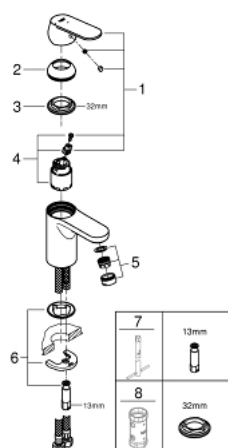

23.376.00E EUROSMART COSMOPOLITAN BATERIE LAVOAR MONOCOMANDĂ 1/2" MĂRIMEA S

DESCRIEREA PRODUSULUI

- instalare pe o singură gaură
- mâner din metal
- cartuș ceramic GROHE SilkMove ES de 35 mm cu funcție de economisire a energiei prin pornire pe rece
- limitator de debit reglabil
- reglare debit minim de aproximativ 2.5 l/min
- limitator temperatură
- suprafață cromată GROHE StarLight
- aerator GROHE EcoJoy cu debit 5.7 l/min
- sistem de instalare GROHE FastFixation cu suport de centrare
- corp fără orificiu tijă set de evacuare
- racorduri flexibile de conectare la apă

Certificate NF - Classement E00 Ch3 A3 U3

23.376.00E EUROSMART COSMOPOLITAN BATERIE LAVOAR MONOCOMANDĂ 1/2" MĂRIMEA S

PIESE DE SCHIMB

- 1: Braț (Order-nr. 46828000)
 - 2: capac (Order-nr. 46492000)
 - 3: Screw coupling (Order-nr. 46460000)
 - 4: Cartuș (Order-nr. 46863000)
 - 5: Aerator (Order-nr. 48159000)
 - 6: Ansamblu de fixare a tijei nefiletate (Order-nr. 46671000)
 - 7: Cheie pentru montare (Order-nr. 19017000)*
 - 8: Cheie tubulară (Order-nr. 19332000)*
- * Optional accessories