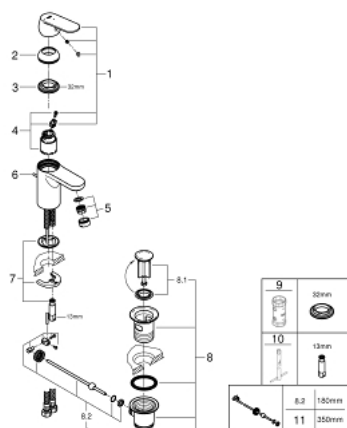

23.377.00E EUROSART COSMOPOLITAN BATERIE LAVOAR MONOCOMANDĂ 1/2" MĂRIMEA S

DESCRIEREA PRODUSULUI

- instalare pe o singură gaură
- mâner din metal
- cartuș ceramic GROHE SilkMove ES de 35 mm cu funcție de economisire a energiei prin pornire pe rece
- limitator de debit reglabil
- limitator temperatură
- suprafață cromată GROHE StarLight
- aerator GROHE EcoJoy cu debit 5.7 l/min
- sistem de instalare GROHE FastFixation cu suport de centrare
- set evacuare cu tijă
- racorduri flexibile de conectare la apă
- presiunea minimă recomandată 1.0 bar

Certificate NF - Classement E00 Ch3 A3 U3

23.377.00E EUROSMART COSMOPOLITAN BATERIE LAVOAR MONOCOMANDĂ 1/2" MĂRIMEA S

PIESE DE SCHIMB

- 1: Braț (Order-nr. 46828000)
 - 2: capac (Order-nr. 46492000)
 - 3: Screw coupling (Order-nr. 46460000)
 - 4: Cartuș (Order-nr. 46863000)
 - 5: Aerator (Order-nr. 48159000)
 - 6: Tijă verticală (Order-nr. 46739000)
 - 7: Ansamblu de fixare a tijei nefiletate (Order-nr. 46671000)
 - 8: Set de scurgere 1 1/4" (Order-nr. 28910000)
 - 8.1: Fișa de conectare (Order-nr. 07182000)
 - 8.2: Tijă cu bilă (Order-nr. 07052000)
 - 9: Cheie tubulară (Order-nr. 19332000)*
 - 10: Cheie pentru montare (Order-nr. 19017000)*
 - 11: Tijă cu bilă (Order-nr. 07341000)*
- * Optional accessories