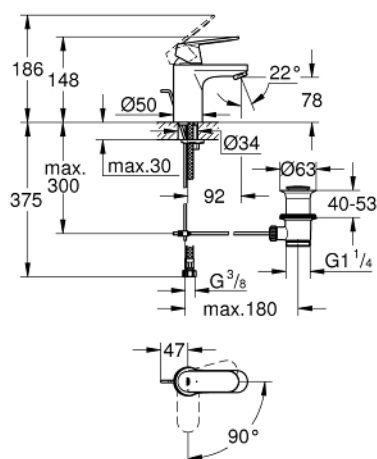

23.377.00E EUROSART COSMOPOLITAN BATERIE LAVOAR MONOCOMANDĂ 1/2" MĂRIMEA S

DESCRIEREA PRODUSULUI

- instalare pe o singură gaură
- mâner din metal
- cartuș ceramic GROHE SilkMove ES de 35 mm cu funcție de economisire a energiei prin pornire pe rece
- limitator de debit reglabil
- limitator temperatură
- suprafață cromată GROHE StarLight
- aerator GROHE EcoJoy cu debit 5.7 l/min
- sistem de instalare GROHE FastFixation cu suport de centrare
- set evacuare cu tijă
- racorduri flexibile de conectare la apă
- presiunea minimă recomandată 1.0 bar

Certificate NF - Classement E00 Ch3 A3 U3

23.377.00E EUROSMART COSMOPOLITAN BATERIE LAVOAR MONOCOMANDĂ 1/2" MĂRIMEA S

PIESE DE SCHIMB

- 1: Braț (Order-nr. 46828000)
 - 2: capac (Order-nr. 46492000)
 - 3: Screw coupling (Order-nr. 46460000)
 - 4: Cartuș (Order-nr. 46863000)
 - 5: Aerator (Order-nr. 48159000)
 - 6: Tijă verticală (Order-nr. 46739000)
 - 7: Ansamblu de fixare a tijei nefiletate (Order-nr. 46671000)
 - 8: Set de scurgere 1 1/4" (Order-nr. 28910000)
 - 8.1: Fișa de conectare (Order-nr. 07182000)
 - 8.2: Tijă cu bilă (Order-nr. 07052000)
 - 9: Cheie tubulară (Order-nr. 19332000)*
 - 10: Cheie pentru montare (Order-nr. 19017000)*
 - 11: Tijă cu bilă (Order-nr. 07341000)*
- * Optional accessories