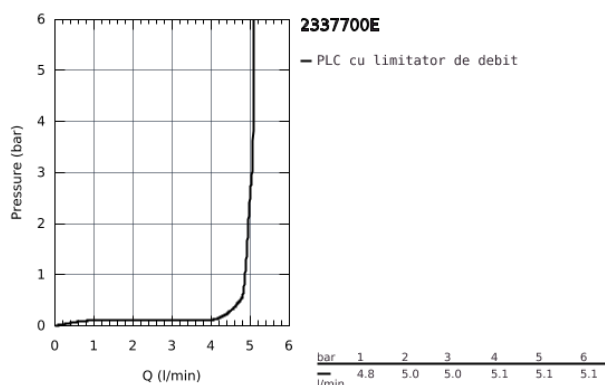

23.377.00E EUROSART COSMOPOLITAN BATERIE LAVOAR MONOCOMANDĂ 1/2" MĂRIMEA S

DESCRIEREA PRODUSULUI

- instalare pe o singură gaură
- mâner din metal
- cartuș ceramic GROHE SilkMove ES de 35 mm cu funcție de economisire a energiei prin pornire pe rece
- limitator de debit reglabil
- limitator temperatură
- suprafață cromată GROHE StarLight
- aerator GROHE EcoJoy cu debit 5.7 l/min
- sistem de instalare GROHE FastFixation cu suport de centrare
- set evacuare cu tijă
- racorduri flexibile de conectare la apă
- presiunea minimă recomandată 1.0 bar

Certificate NF - Classement E00 Ch3 A3 U3

23.377.00E EUROSMART COSMOPOLITAN BATERIE LAVOAR MONOCOMANDĂ 1/2" MĂRIMEA S

PIESE DE SCHIMB

- 1: Braț (Order-nr. 46828000)
 - 2: capac (Order-nr. 46492000)
 - 3: Screw coupling (Order-nr. 46460000)
 - 4: Cartuș (Order-nr. 46863000)
 - 5: Aerator (Order-nr. 48159000)
 - 6: Tijă verticală (Order-nr. 46739000)
 - 7: Ansamblu de fixare a tijei nefiletate (Order-nr. 46671000)
 - 8: Set de scurgere 1 1/4" (Order-nr. 28910000)
 - 8.1: Fișa de conectare (Order-nr. 07182000)
 - 8.2: Tijă cu bilă (Order-nr. 07052000)
 - 9: Cheie tubulară (Order-nr. 19332000)*
 - 10: Cheie pentru montare (Order-nr. 19017000)*
 - 11: Tijă cu bilă (Order-nr. 07341000)*
- * Optional accessories