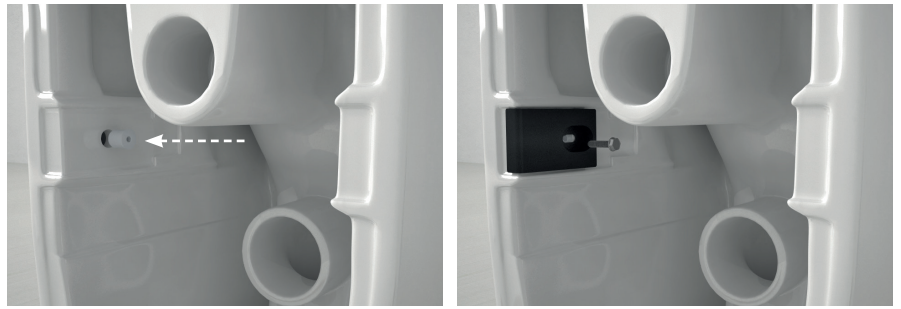

## PURE FIX PER SANITARI FILO MURO SENZA FORI LATERALI

PURE FIX, il nuovo fissaggio nascosto per vasi e bidet terra filo muro, è l'innovazione che permette di avere finalmente anche per i sanitari terra un risultato esteticamente perfetto e pulito, privi di alcun fissaggio visibile. Si monta facilmente e rapidamente permettendo allo stesso tempo ispezioni semplici. Applicato a tutta la collezione Le Fiabe: 56, 50, 56 traslato.

PURE FIX, the new concealed fixing element for back-to-wall WCs and bidets, an innovative new solution that offers a perfectly attractive, clean result also for back-to-wall sanitary fittings, with no visible fixings. Quick and easy to assemble and simple to inspect. Applied to all Le Fiabe collection: 56, 50, 56 shift drain system.

**Y1DR**  
fissaggio nascosto per vasi e bidet  
filo muro senza fori laterali  
blind fixing for back to wall wc and  
bidet without side holes

RAPIDO  
*fast*

PRATICO  
*practical*

INVISIBILE  
*invisible*