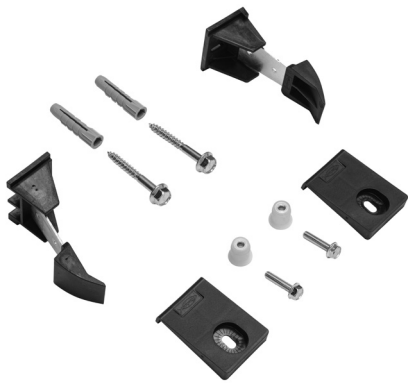

## PURE FIX PER SANITARI FILO MURO SENZA FORI LATERALI

PURE FIX, il nuovo fissaggio nascosto per vasi e bidet terra filo muro, è l'innovazione che permette di avere finalmente anche per i sanitari terra un risultato esteticamente perfetto e pulito, privi di alcun fissaggio visibile. Si monta facilmente e rapidamente permettendo allo stesso tempo ispezioni semplici. Applicato a tutta la collezione Le Fiabe: 56, 50, 56 traslato.

PURE FIX, the new concealed fixing element for back-to-wall WCs and bidets, an innovative new solution that offers a perfectly attractive, clean result also for back-to-wall sanitary fittings, with no visible fixings. Quick and easy to assemble and simple to inspect. Applied to all Le Fiabe collection: 56, 50, 56 shift drain system.

**Y1DR**  
fissaggio nascosto per vasi e bidet  
filo muro senza fori laterali  
blind fixing for back to wall wc and  
bidet without side holes

RAPIDO  
*fast*

PRATICO  
*practical*

INVISIBILE  
*invisible*