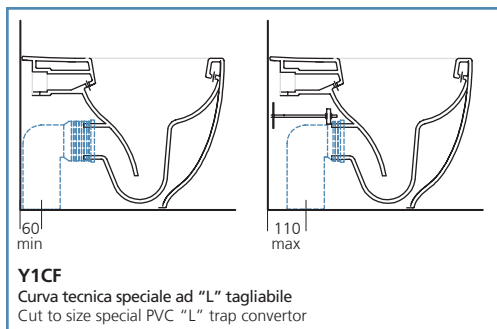

LE FIABE

VASO SCARICO TRASLATO SHIFT DRAIN SYSTEM

OLD
SYSTEM

Vaso tradizionale scarico a terra
Traditional floor outlet wc

Riduzione dell'ingombro
Space-reducing

NEW
SHIFT DRAIN SYSTEM

Le Fiabe Vaso scarico universale traslato filo muro
Le Fiabe shifted universal outlet back to wall wc

SPACE
REDUCING

RATIONAL

EASY

CLEAN

Un nuovo sistema razionale che permette di utilizzare gli scarichi preesistenti senza intervenire con lavori di muratura per modificare l'impianto a terra.

A new rational system enabling to use the pre existing outlets, without intervening in masonry jobs to modify the grounding system.

L'estrema flessibilità di utilizzo, grazie alle curve dedicate, parte da un minimo di 60 mm fino ad un massimo di 215 mm.

Due to specific traps, the flexibility in usage can go from a minimum of 60mm up to a maximum of 215mm.

Per tutte le misure inferiori a 160 mm, aggiungere il raccordo scarico parete YP64.
For all minor measures of 160 mm, it must be added the PVC wall connected YP64.