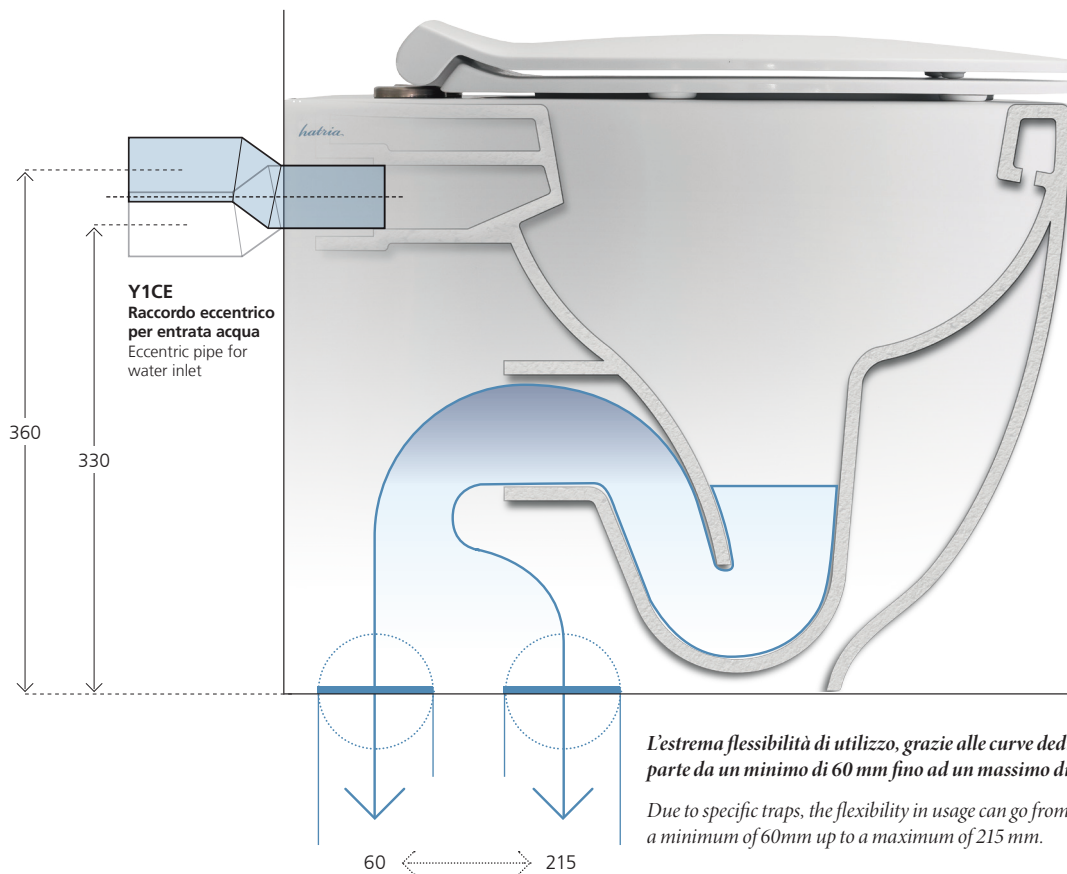

LE FIABE

VASO SCARICO TRASLATO SHIFT DRAIN SYSTEM

OLD
SYSTEM

Vaso tradizionale scarico a terra
Traditional floor outlet wc

Riduzione dell'ingombro
Space-reducing

NEW
SHIFT DRAIN SYSTEM

Le Fiabe Vaso scarico universale traslato filo muro
Le Fiabe shifted universal outlet back to wall wc

SPACE
REDUCING

RATIONAL

EASY

CLEAN

Un nuovo sistema razionale che permette di utilizzare gli scarichi preesistenti senza intervenire con lavori di muratura per modificare l'impianto a terra.

A new rational system enabling to use the pre existing outlets, without intervening in masonry jobs to modify the grounding system.

L'estrema flessibilità di utilizzo, grazie alle curve dedicate, parte da un minimo di 60 mm fino ad un massimo di 215 mm.

Due to specific traps, the flexibility in usage can go from a minimum of 60mm up to a maximum of 215mm.

Per tutte le misure inferiori a 160 mm, aggiungere il raccordo scarico parete YP64.
For all minor measures of 160 mm, it must be added the PVC wall connected YP64.