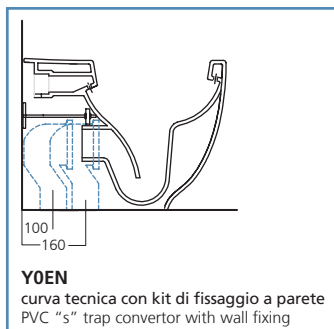

LE FIABE

VASO SCARICO TRASLATO SHIFT DRAIN SYSTEM

OLD
SYSTEM

Vaso tradizionale scarico a terra
Traditional floor outlet wc

Riduzione dell'ingombro
Space-reducing

NEW
SHIFT DRAIN SYSTEM

Le Fiabe Vaso scarico universale traslato filo muro
Le Fiabe shifted universal outlet back to wall wc

SPACE
REDUCING

RATIONAL

EASY

CLEAN

Un nuovo sistema razionale che permette di utilizzare gli scarichi preesistenti senza intervenire con lavori di muratura per modificare l'impianto a terra.

A new rational system enabling to use the pre existing outlets, without intervening in masonry jobs to modify the grounding system.

L'estrema flessibilità di utilizzo, grazie alle curve dedicate, parte da un minimo di 60 mm fino ad un massimo di 215 mm.

Due to specific traps, the flexibility in usage can go from a minimum of 60mm up to a maximum of 215mm.

Per tutte le misure inferiori a 160 mm, aggiungere il raccordo scarico parete YP64.
For all minor measures of 160 mm, it must be added the PVC wall connected YP64.