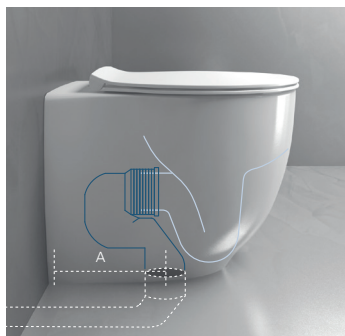

LE FIABE

VASO SCARICO TRASLATO SHIFT DRAIN SYSTEM

OLD
SYSTEM

Vaso tradizionale scarico a terra
Traditional floor outlet wc

Riduzione dell'ingombro
Space-reducing

NEW
SHIFT DRAIN SYSTEM

Le Fiabe Vaso scarico universale traslato filo muro
Le Fiabe shifted universal outlet back to wall wc

SPACE
REDUCING

RATIONAL

EASY

CLEAN

Un nuovo sistema razionale che permette di utilizzare gli scarichi preesistenti senza intervenire con lavori di muratura per modificare l'impianto a terra.

A new rational system enabling to use the pre existing outlets, without intervening in masonry jobs to modify the grounding system.

L'estrema flessibilità di utilizzo, grazie alle curve dedicate, parte da un minimo di 60 mm fino ad un massimo di 215 mm.

Due to specific traps, the flexibility in usage can go from a minimum of 60mm up to a maximum of 215mm.

Per tutte le misure inferiori a 160 mm, aggiungere il raccordo scarico parete YP64.
For all minor measures of 160 mm, it must be added the PVC wall connected YP64.