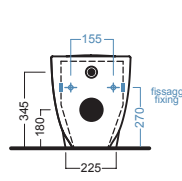

DISEGNO TECNICO TECHNICAL DESIGN

vedi sequenza di montaggi
see installation sequence

vedi sequenza di montaggi
see installation sequence

● 01 BIANCO
WHITE