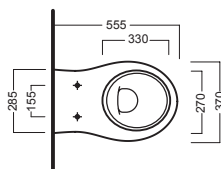

DISEGNO TECNICO TECHNICAL DESIGN

vedi sequenza di montaggi
see installation sequence

vedi sequenza di montaggi
see installation sequence

● 01 BIANCO
WHITE