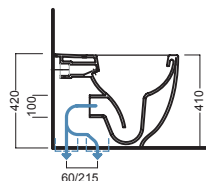

DISEGNO TECNICO TECHNICAL DESIGN

vedi sequenza di montaggi
see installation sequence

vedi sequenza di montaggi
see installation sequence

● 01 BIANCO
WHITE