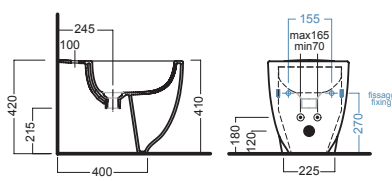

DISEGNO TECNICO TECHNICAL DESIGN

vedi sequenza di montaggi
see installation sequence

vedi sequenza di montaggi
see installation sequence

● 01 BIANCO
WHITE